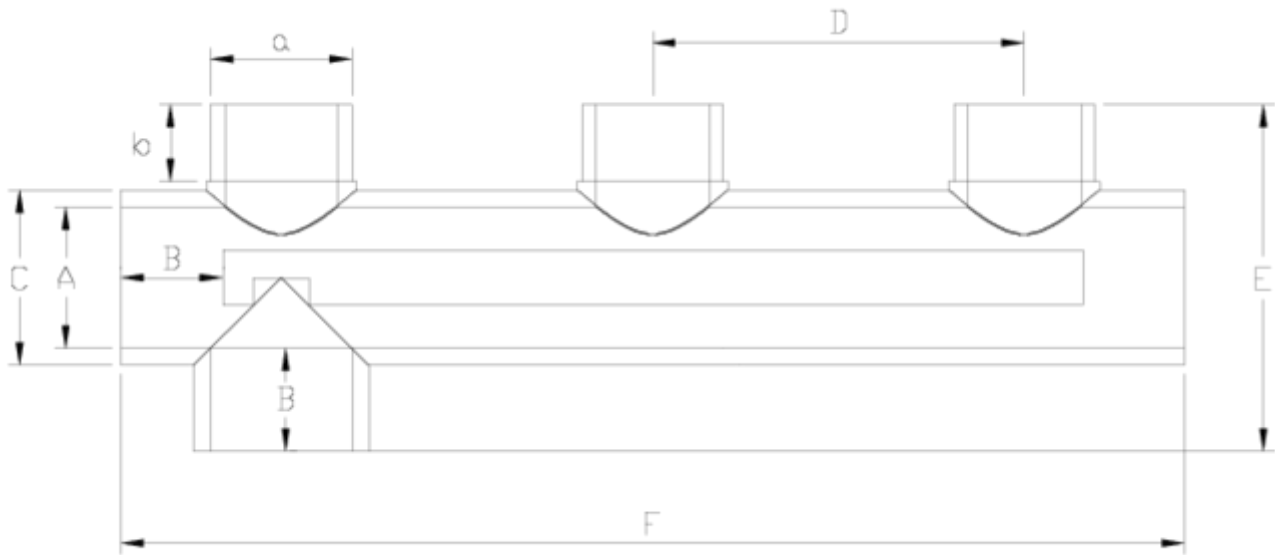

PVC-U pressure fittings

3-way manifold lateral outlet

ITEM 626

| REFERENCE | DESCRIPTION | Net weight | Volumen (m ³) | Gross weight | Unidades lote |
|-----------|----------------------------------|------------|---------------------------|--------------|---------------|
| 1001273 | MANIFOLD LATERAL PLAIN OUTLET 32 | 0,38453 | 0,01553 | 4,29 | 10 |
| 1001275 | MANIFOLD LATERAL PLAIN OUTLET 50 | 0,7805 | 0,01553 | 3,504 | 4 |
| 1001276 | MANIFOLD LATERAL PLAIN OUTLET 63 | 1,29385 | 0,03648 | 5,845 | 4 |
| 1001722 | PVC MANIFOLD 3V FEMALE-MALE 50 | 0,79075 | 0,02244 | 3,653 | 4 |
| 1001723 | PVC MANIFOLD 3V FEMALE-MALE 63 | 0 | 0,04460 | 0 | 4 |

ITEM 626 | 3-way manifold lateral outlet

| Código | A-a | Peso (g) | b | B | C | D | E | F | PN | MEDIDA |
|--------|-----|----------|----|----|----|-----|-----|-----|------|---------|
| 01273 | 32 | 470 | 21 | 22 | 40 | 115 | 88 | 308 | PN16 | MÉTRICO |
| 01275 | 50 | 677 | 21 | 34 | 61 | 131 | 123 | 393 | PN16 | MÉTRICO |
| 01276 | 63 | 1143 | 26 | 38 | 75 | 165 | 151 | 460 | PN16 | MÉTRICO |