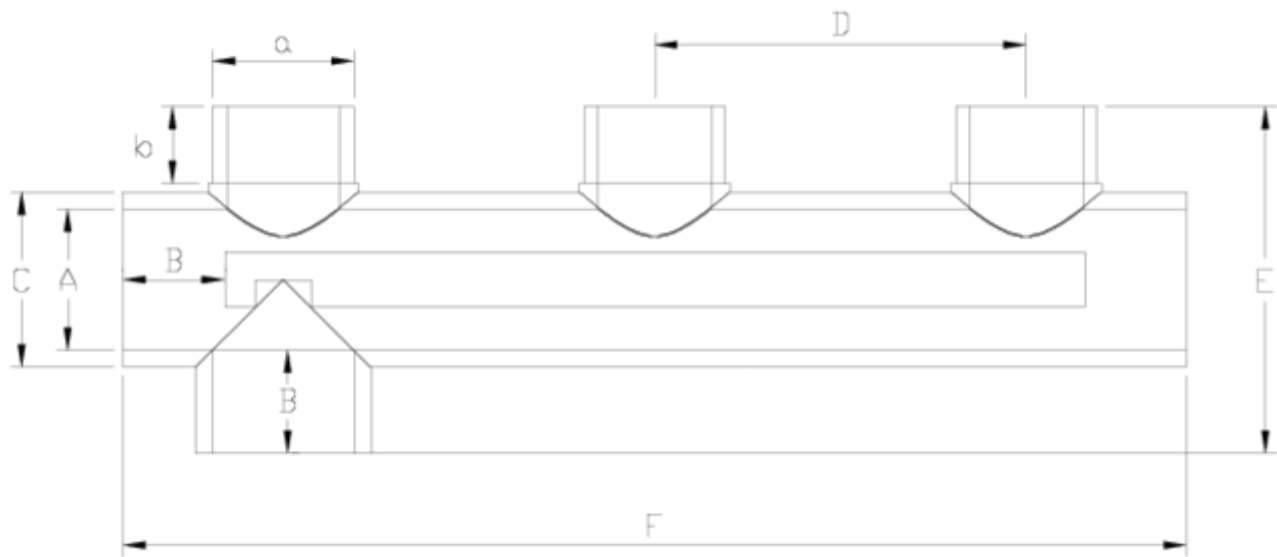

# 3-way manifold lateral outlet - white range

## ITEM 630

REFERENCE	DESCRIPTION	Net weight	Volumen (m <sup>3</sup> )	Gross weight	Unidades lote
1001283	MANIFOLD LATERAL PLAIN OUTLET 32	0,47	0,04460	5,3658	10
1001285	MANIFOLD LATERAL PLAIN OUTLET 50	1,085	0,01553	3,504	4
1001286	MANIFOLD LATERAL PLAIN OUTLET 63	1,101	0,04460	5,0698	4
1001450	3-WAY MANIFOLD LATERAL OUTLET 50 WHITE	0	0,02243	0	4
1001451	3-WAY MANIFOLD LATERAL OUTLET 63 WHITE	0	0,04460	0	4

## ITEM 630 | 3-way manifold lateral outlet - white range

Código	A-a	Peso (g)	b	B	C	D	E	F	PN	MEDIDA
01283	32	470	21	22	40	115	88	308	PN16	MÉTRICO
01285	50	677	21	34	61	131	123	393	PN16	MÉTRICO
01286	63	1143	26	38	75	165	151	460	PN16	MÉTRICO