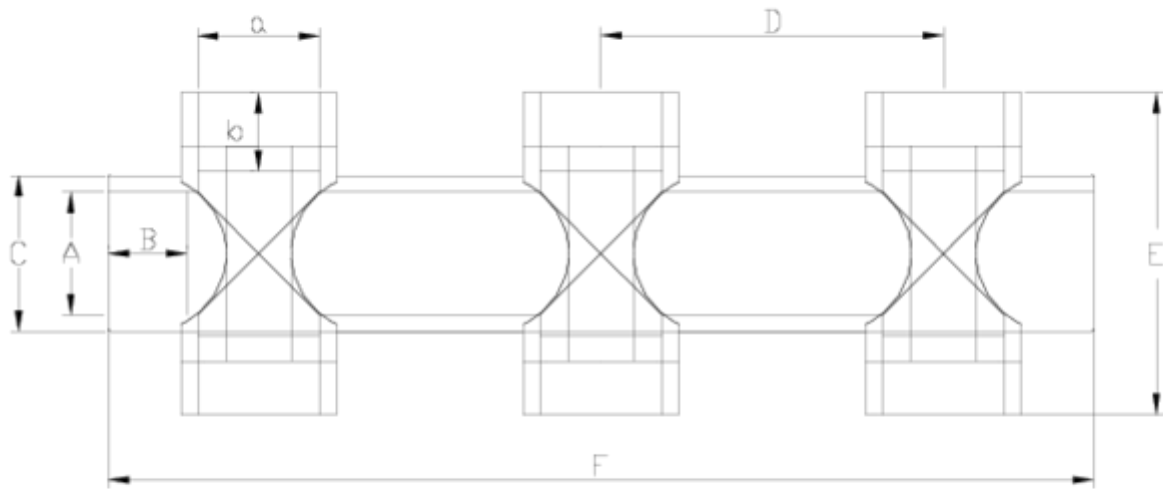

PP threaded fittings

6-way distributor female threaded ITEM 763

REFERENCE	DESCRIPTION	Net weight	Volumen (m ³)	Gross weight	Unidades lote
1004402	PP MANIFOLD 6 WAY FEMALE THR. 1"-1"	0,4616	0,02244	5,55	10
1004404	PP MANIFOLD 6 WAY FEMALE THR. 2"-1 1/2"	1,3727	0,04460	3,415	2
1004405	PP MANIFOLD 6 WAY FEMALE THR. 2"-2" PP	1,37115	0,04460	3,51	2

ITEM 763 | 6-way distributor female threaded

Código	A-a	Peso (g)	b	B	C	D	E	F	PN	TIPO ROSCA
04402	1" -1"	320	22	22	40	115	78	308	PN10	BSP
04404	2"-1 1/2"	945	21	38	75	165	115	475	PN10	BSP
04405	2"-2"	1025	26	38	75	165	115	475	PN10	BSP