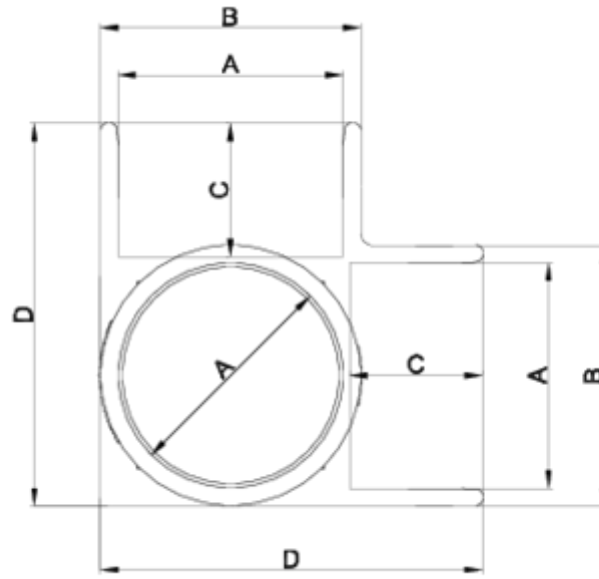

PVC-U pressure fittings

90° elbow 3-ways

ITEM 950

REFERENCE	DESCRIPTION	Net weight	Volumen (m ³)	Gross weight	Unidades lote
1001316	ELBOW 90° 3V 50	0,164	0,03129	5,471	30
1001317	ELBOW 90° 3V 63	0,253	0,03682	5,6092	20