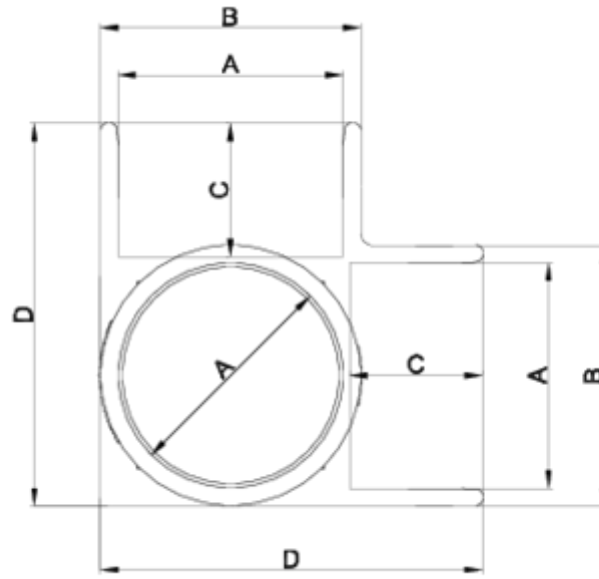

# 90° elbow 3-ways white range

## ITEM 951

REFERENCE	DESCRIPTION	Net weight	Volumen (m <sup>3</sup> )	Gross weight	Unidades lote
-----------	-------------	------------	---------------------------	--------------	---------------