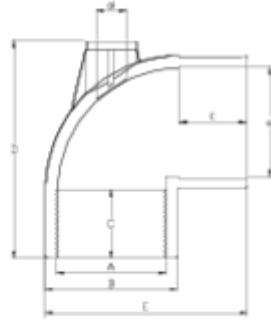

PVC-U pressure fittings

"Air" 90° elbow plain f/t - f/ outlet ITEM 758

REFERENCE	DESCRIPTION	Net weight	Volumen (m ³)	Gross weight	Unidades lote
1002270	90° ELBOW PLAIN/F. THREADED 50-1/2"	0,204743	0,02244	6,63	30
1002271	90° ELBOW PLAIN/F. THREADED 50-3/4"	0,196243	0,02244	6,375	30
1002273	90° ELBOW PLAIN/F. THREADED 63-1/2"	0,23	0,03129	9,52	26
1002274	90° ELBOW PLAIN/F. THREADED 63-3/4"	0,3351	0,03129	9,286	26

ITEM 758 | "Air" 90° elbow plain f/t - f/ outlet

Código	A-a	d	Peso (g)	B	C	c	D	E
02270	50-1 1/2"	1/2"	205	61	31	24	100	88
02271	50-1 1/2"	3/4"	196	61	31	24	100	88
02273	63-2"	1/2"	230	76	38	28	120	109
02274	63-2"	3/4"	335	76	38	28	120	109