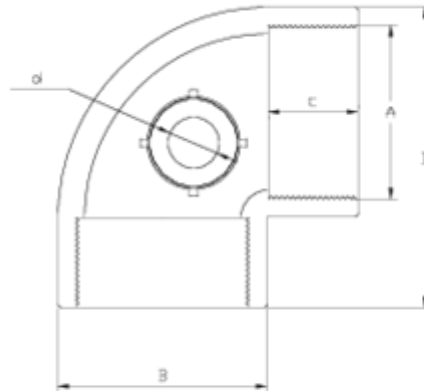

# “air I” 90° elbow f/t -f/t outlet

## ITEM 987

REFERENCE	DESCRIPTION	Net weight	Volumen (m <sup>3</sup> )	Gross weight	Unidades lote
1002500		0,213	0,02243	6,8777	30
1002501		0,187	0,02243	6,0977	30
1002503		0,329	0,03129	9,127	26
1002504		0,33	0,03129	9,153	26

## ITEM 987 | “air I” 90° elbow f/t -f/t outlet

Código	A	d	Peso (g)	B	C	D	PN	ROSCA
02500	1 1/2"	1/2"	148	61	31	88	PN10	BSP
02501	1 1/2"	3/4"	148	61	31	88	PN10	BSP
02503	2"	1/2"	235	76	38	109	PN10	BSP
02504	2"	3/4"	235	76	38	109	PN10	BSP