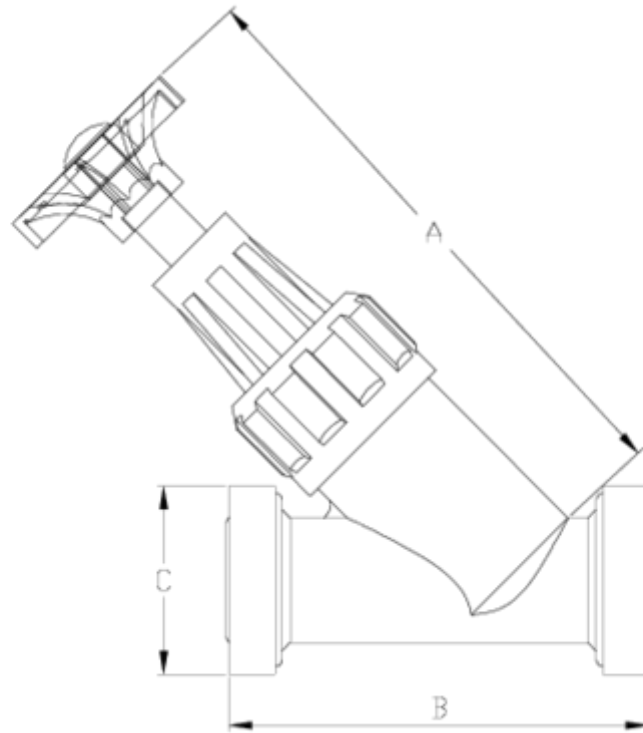

## Angle seat valves and filters

# Angle seat valve body - Range combination

## ITEM 449

REFERENCE	DESCRIPTION	Net weight	Volumen (m <sup>3</sup> )	Gross weight	Unidades lote
1021701	ANGLE SEAT V. BODY 20	0,1953	0,03648	3,16	10
1021702	ANGLE SEAT V. BODY 25	0,2983	0,03648	4,19	10
1021703	ANGLE SEAT V. BODY 32	0,57	0,03648	6,907	10

## ITEM 449 | Angle seat valve body - Range combination

CÓDIGO	f	DN	Peso (g)	A	B	C	PN	MEDIDA
21011	20	15	187	146	96	42	PN16	MÉTRICO
21012	25	20	286	173	114	47	PN16	MÉTRICO
21013	32	25	429	195	129	57	PN16	MÉTRICO