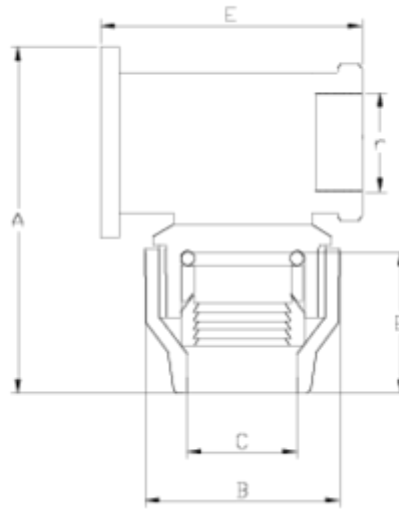

Brass pressure fittings

Griffin elbow

ITEM 158

REFERENCE	DESCRIPTION	Net weight	Volumen (m ³)	Gross weight	Unidades lote
1020160	BRASS GRIFFIN ELBOW 20-1/2"	0,150633	0,01553	15,39	100
1020161	BRASS GRIFFIN ELBOW 25-3/4"	0,218638	0,01553	13,445	60

ITEM 158 | Griffin elbow

Código	f tubo-R	Peso (g)	A	B	C	D	E	r	PN	TIPO ROSCA
20160	20-1/2"	186	71	35	21	32	47	1/2"	PN25	BSP
20161	25-3/4"	288	80	42	26	34	54	3/4"	PN25	BSP

Product Documents

Product Certificates