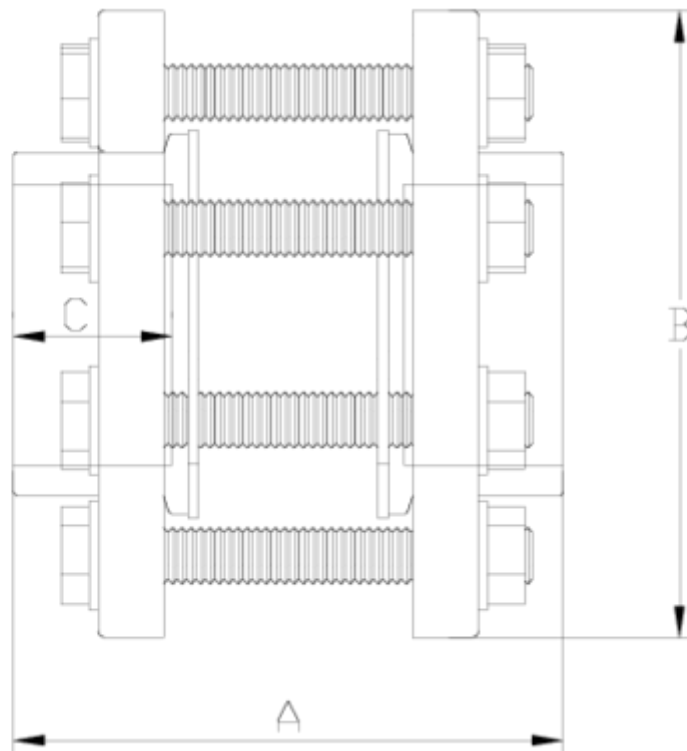

## Butterfly valves

# Imperial flange set

## ITEM 196

REFERENCE	DESCRIPTION	Net weight	Volumen (m <sup>3</sup> )	Gross weight	Unidades lote
1010456	BS IMPERIAL FLANGE SET 2"	1,9408	0,00892	2,14	1
1010457	BS IMPERIAL FLANGE SET 2 1/2" BV	2,2729	0,00472	2,39	1
1010458	BS IMPERIAL FLANGE SET 3" BV	3,8266	0,00892	4,014	1
1010459	BS IMPERIAL FLANGE SET 4" BV	4,8258	0,01553	5,1525	1
1010460	BS IMPERIAL FLANGE SET 5"	5,907	0,01553	6,147	1
1010461	BS IMPERIAL FLANGE SET 6" BV	9,2105	0,02244	9,64	1
1010462	BS IMPERIAL FLANGE SET 8" BV	13,1008	0,03682	13,65	1

## ITEM 196 | Imperial flange set

CÓDIGO	f	PESO	A	B	C	Agujeros	PN	MEDIDA
10456	2"	3550	87	165	38	18x4	PN10	MÉTRICO
10457	2 1/2"	3650	97	185	44	18x4	PN10	MÉTRICO
10458	3"	3985	115	200	51	18x8	PN10	MÉTRICO
10459	4"	4904	136	220	60	18x8	PN10	MÉTRICO
10460	5"	5256	152	230	69	18x8	PN10	MÉTRICO
10461	6"	8875	186	285	86	22x8	PN10	MÉTRICO
10462	8"	12283	242	340	106	22x8	PN10	MÉTRICO