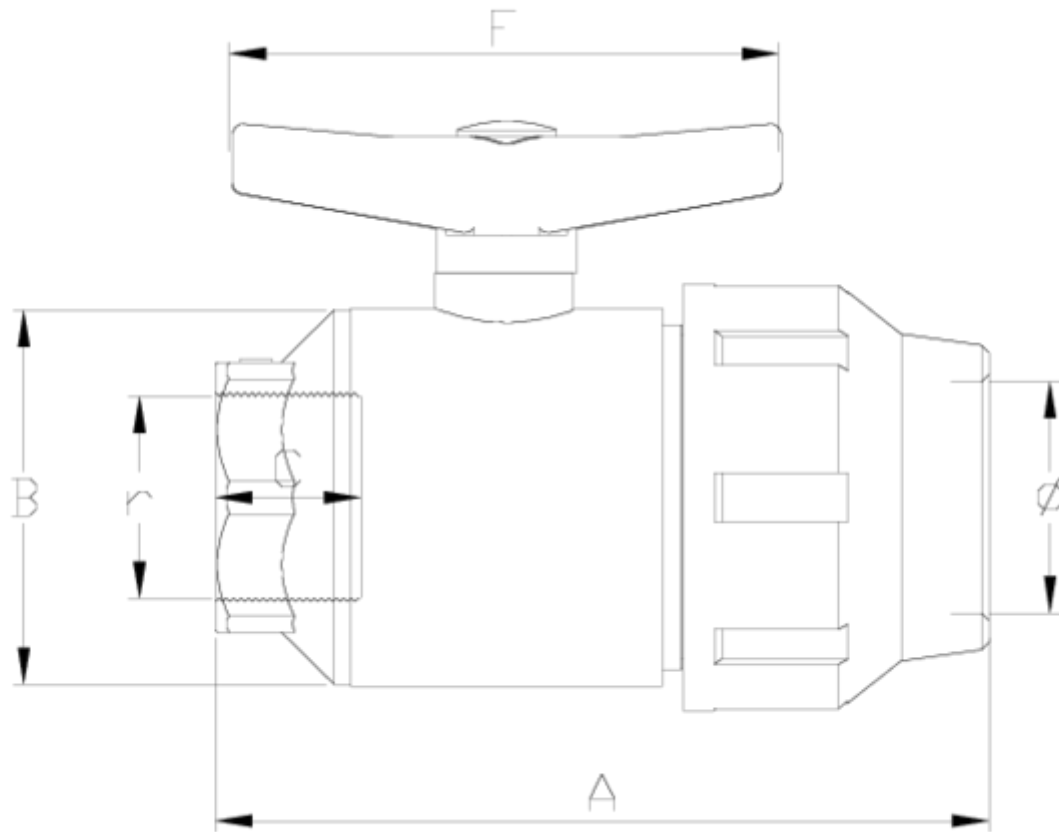

'Compact' ball valves

Fitting-female threaded outlet FPM ITEM 724

REFERENCE	DESCRIPTION	Net weight	Volumen (m ³)	Gross weight	Unidades lote
111C160	VALVULA COMPACT FITTING-R/H 20-1/2" FPM	0,155	0,01553	2,8604	20
111C161	VALVULA COMPACT FITTING-R/H 25-3/4" FPM	0,211665	0,01553	4,56	20
111C162	VALVULA COMPACT FITTING R/H 32-1" FPM	0,295	0,02244	4,48	15

ITEM 724 | Fitting-female threaded outlet FPM

CÓDIGO	d-r	DN	PESO (g)	A	B	C	F	PN	TIPO ROSCA
11C160	20-1/2"	15	155	121	48	17	80	PN10	BSP
11C161	25-3/4"	20	202	134	53	21	80	PN10	BSP
11C162	32-1"	25	295	152	59	23	101	PN10	BSP