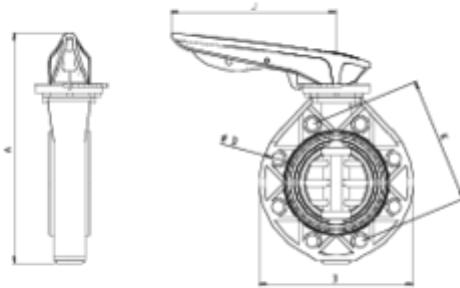

Butterfly valves

Compact valve catch handle - FPM seal ITEM 764

REFERENCE	DESCRIPTION	Net weight	Volumen (m ³)	Gross weight	Unidades lote
1009653	PVC FPM COMPACT VALVE CATCH HANDLE 90	2,325925	0,06347	11,225	4
1009654	PVC FPM COMPACT VALVE CATCH HANDLE 110	2,8032	0,06347	13,13	4
1009655	PVC FPM COMPACT VALVE CATCH HANDLE 125	3,056	0,06347	12,971	4
1009656	PVC FPM COMPACT VALVE CATCH HANDLE 140	3,48	0,06347	14,71	4
1009657	PVC FPM COMPACT VALVE CATCH HANDLE 160	4,603	0,04880	19,202	4

ITEM 764 | Compact valve catch handle - FPM seal

CÓDIGO	f	PESO	A	B	C	D	K	J	PN	MEDIDA
09653	90	2286	290	200	56	18x8	160	235	PN10	MÉTRICO
09654	110	2604	308	220	56	18x8	180	235	PN10	MÉTRICO
09655	125	3032	344	230	53	18x8	190	270	PN10	MÉTRICO
09656	140	3436	364	251	60	18x8	210	270	PN10	MÉTRICO
09657	160	4558	386	285	69	22x8	240	270	PN10	MÉTRICO