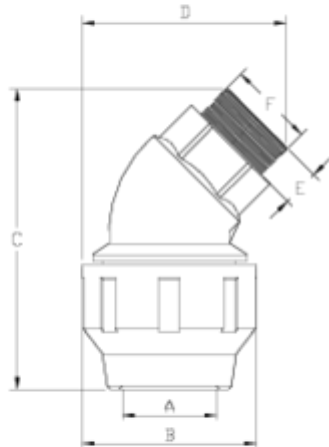

# 45° ELBOW, MALE THREAD

## ITEM 847

REFERENCE	DESCRIPTION	Net weight	Volumen (m <sup>3</sup> )	Gross weight	Unidades lote
112E356	CODO 45° R/M 75-2 1/2" GRIS	0,9499	0,03129	4,3276	4
112E357	CODO 45° R/M 90-3" GRIS	1,6023	0,03129	3,7326	2
112E358	CODO 45° R/M 110-4" GRIS	2,2426	0,03682	5,1045	2

## ITEM 847 | 45° ELBOW, MALE THREAD

Código	f tubo - F	Peso (g)	A	B	C	D	E	PN	TIPO ROSCA
12E356	75 - 2 1/2"	960	77	133	220	170	30	PN10	BSP
12E357	90 - 3"	1650	92	159	270	190	35	PN10	BSP
12E358	110 - 4"	2320	112	183	305	215	41	PN10	BSP