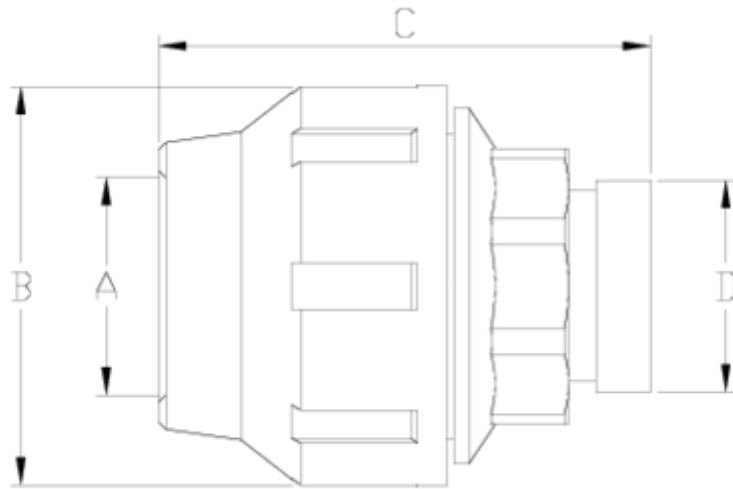

PP compression fittings

Netvitc union

ITEM 479

REFERENCE	DESCRIPTION	Net weight	Volumen (m ³)	Gross weight	Unidades lote
112E195	NETVITC COUPLING 63 GREY	0,486	0,04460	14,438	28
112E197	NETVITC COUPLING 90 GREY	1,336	0,03129	7,24	5
112E198	NETVITC COUPLING 110 GREY	1,954	0,02244	4,448	2

ITEM 479 | Netvitc union

Código	f tubo - D	Peso (g)	A	B	C	PN	MEDIDA
12E195	63 - 2"	486	64	109	138	PN16	MÉTRICO
12E197	90 - 3"	1336	92	159	186	PN10	MÉTRICO
12E198	110 - 4"	1954	112	183	197	PN10	MÉTRICO

Product Documents