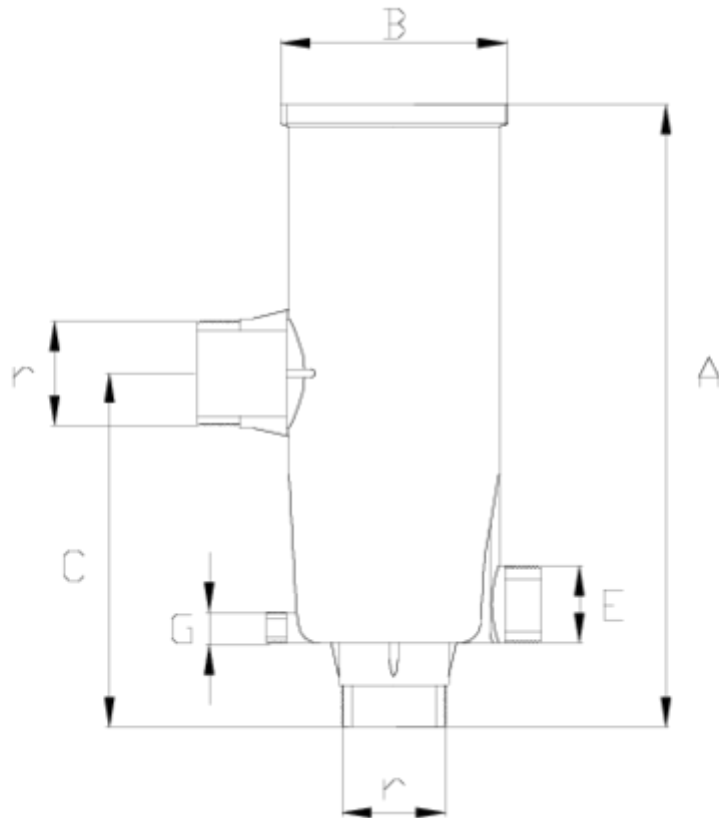

Filters

CUERPO FILTRO DE MALLA SALIDA ROSCADA "BSP" PPFV ITEM 797

REFERENCE	DESCRIPTION	Net weight	Volumen (m ³)	Gross weight	Unidades lote
1008965	CUERPO FILT MALLAS S/R 20 M3-2"	2,485	0,03186	2,7828	1
1008966	CUERPO FILT MALLAS S/R 40 M3-3"	3,205	0,03702	3,5356	1
1008967	CUERPO FILT MALLAS S/R 40 M3-2"	3,17	0,03702	3,5006	1

ITEM 797 | CUERPO FILTRO DE MALLA SALIDA ROSCADA "BSP" PPFV

Product Documents

Product Certificates

Company Certificates