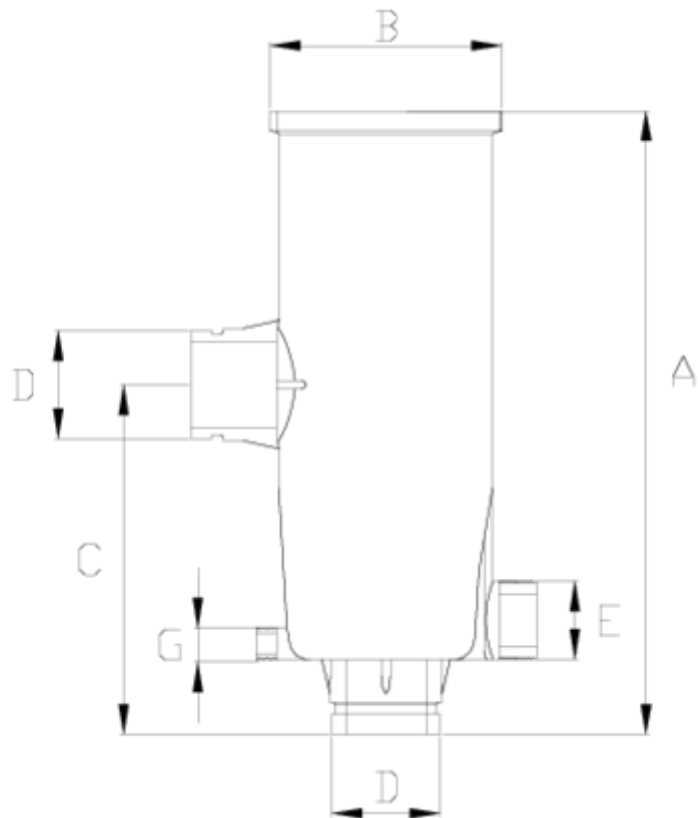

Filters

CUERPO FILTRO MALLA S/NETVITC PPFV ITEM 798

| REFERENCE | DESCRIPTION | Net weight | Volumen (m ³) | Gross weight | Unidades lote |
|-----------|---------------------------------|------------|---------------------------|--------------|---------------|
| 1008975 | CUERPO FILT MALLAS S/N 20 M3-2" | 2,385 | 0,03186 | 2,6828 | 1 |
| 1008976 | CUERPO FILT MALLAS S/N 40 M3-3" | 3,105 | 0,03702 | 3,4356 | 1 |
| 1008977 | CUERPO FILT MALLAS S/N 40 M3-2" | 3,08 | 0,03702 | 3,4106 | 1 |

ITEM 798 | CUERPO FILTRO MALLA S/NETVITC PPFV

Product Documents

Product Certificates

Company Certificates