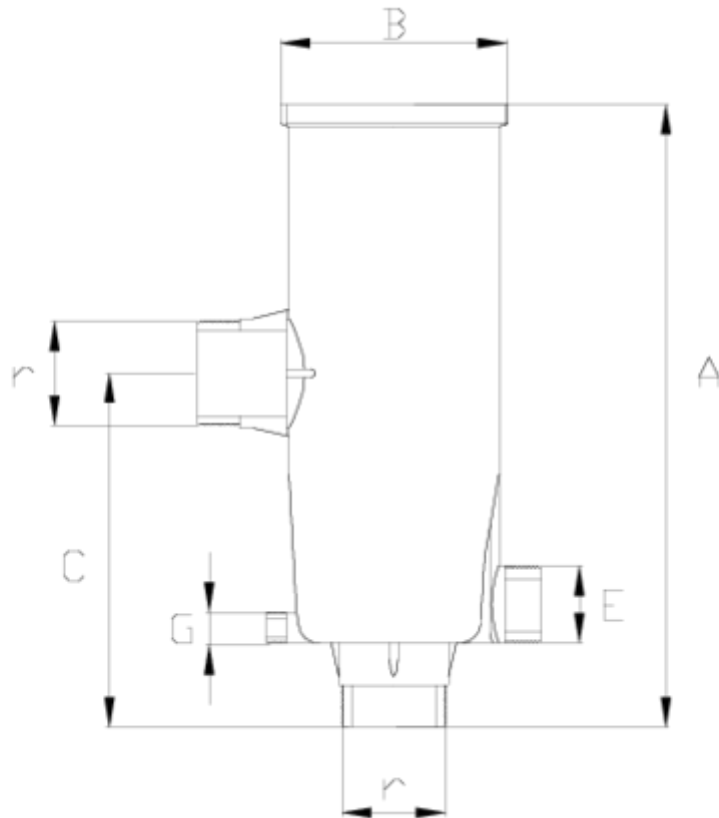

# CUERPO FILTRO SALIDA ROSCADA "BSP" PPFV ITEM 701

| REFERENCE | DESCRIPTION                             | Net weight | Volumen (m <sup>3</sup> ) | Gross weight | Unidades lote |
|-----------|---|------------|---------------------------|--------------|---------------|
| 1008935   | MAIN BODY MALE THREAD OUTLET 2"         | 2,422      | 0,08677                   | 3,097        | 1             |
| 1008936   | MAIN BODY MALE THREAD OUTLET 3"         | 3,4551     | 0,03100                   | 3,812        | 1             |
| 1008939   | 40M3 FILTER MAIN BODY M. THREAD OUT. 2" | 2,79       | 0,03100                   | 2,79         | 1             |

## ITEM 701 | CUERPO FILTRO SALIDA ROSCADA "BSP" PPFV