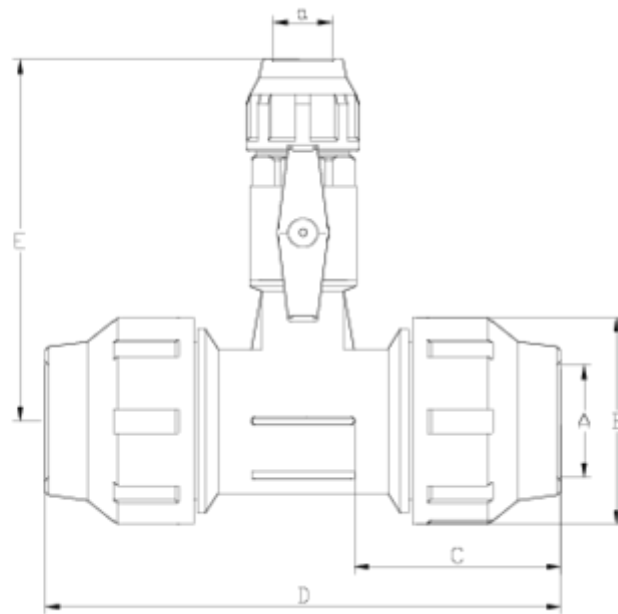

PP compression fittings

Fitting tee compact valve fitting outlet

ITEM 900

REFERENCE	DESCRIPTION	Net weight	Volumen (m ³)	Gross weight	Unidades lote
112E386	TE S/FITTING COMPACT FITTING 32-20-32 GRIS	0	0,02243	0	8
112E387	TE S/FITTING COMPACT FITTING 32-25-32 GRIS	0	0,02243	0	8
112E392	TE S/FITTING COMPACT FITTING 63-25-63 GRIS	1,291	0,06347	10,9931	8
112E393	TE S/FITTING COMPACT FITTING 63-32-63 GRIS	1,391	0,06347	11,7931	8

ITEM 900 | Fitting tee compact valve fitting outlet

Code	A - a - A	Weight (g)	B	C	D	E	PN	MEDIDA
12E386	32-20-32	342	64	70	170	143	PN16	MÉTRICO
12E387	32-25-32	374	64	70	170	160	PN16	MÉTRICO
12E392	63-25-63	1250	109	113	274	184	PN16	MÉTRICO
12E393	63-32-63	1315	109	113	274	200	PN16	MÉTRICO