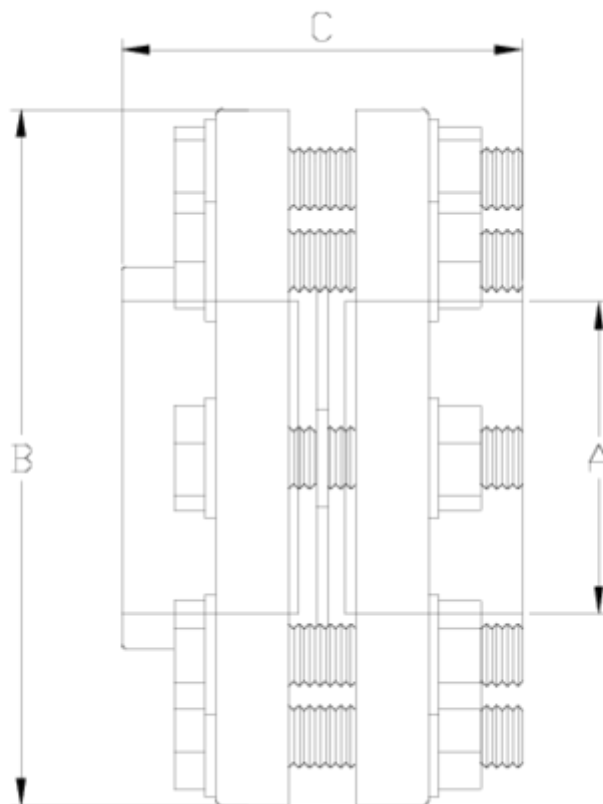

Flanges and adaptors

"BS" plain imperial union

ITEM 076

REFERENCE	DESCRIPTION	Net weight	Volumen (m ³)	Gross weight	Unidades lote
1010755	PVC PLAIN FLANGE SET 'BS' 1 1/2"	1,4269	0,00473	1,544	1
1010756	PVC PLAIN FLANGE SET 'BS' 2"	1,7611	0,00473	1,89	1
1010757	PVC PLAIN FLANGE SET 'BS' 2 1/2"	1,809	0,00473	1,919	1
1010758	PVC PLAIN FLANGE SET 'BS' 3"	3,4658	0,00892	3,665	1
1010759	PVC PLAIN FLANGE SET 'BS' 4"	4,2616	0,00892	4,449	1
1010760	PVC PLAIN FLANGE SET 'BS' 5"	5,4633	0,01553	5,79	1
1010761	PVC PLAIN FLANGE SET 'BS' 6"	7,5005	0,02244	8	1
1010762	PVC PLAIN FLANGE SET 'BS' 8"	12,05	0,03682	12,6	1

ITEM 076 | "BS" plain imperial union

Código	A	Peso (g)	B	C	PN	MEDIDA
10755	1 1/2"	1367.1	150	71	PN10	BS
10756	2"	1691.48	165	87	PN10	BS
10757	2 1/2"	2005.08	185	97	PN10	BS
10758	3"	3221.26	200	115	PN10	BS
10759	4"	3898.8	220	136	PN10	BS
10760	5"	4365.9	230	152	PN10	BS
10761	6"	5109.72	285	186	PN10	BS
10762	8"	5983.1	315	229	PN10	BS