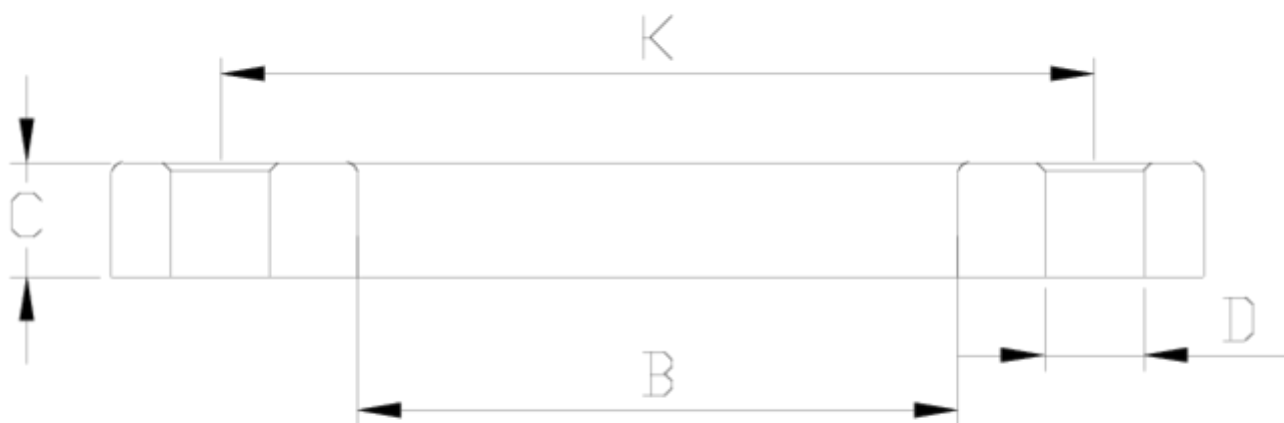

## Flanges and adaptors

# Compact flange PP GF ITEM 710

REFERENCE	DESCRIPTION	Net weight	Volumen (m <sup>3</sup> )	Gross weight	Unidades lote
1010476	PPGF COMPACT FLANGE FOR PE 50	0,295256	0,02244	14,66	48
1010477	PPGF COMPACT FLANGE FOR PE 63	0,32595	0,02244	11,57	34
1010478	PPGF COMPACT FLANGE FOR PE 75	0,42355	0,02244	11,5	26
1010479	PPGF COMPACT FLANGE FOR PE 90	0,535929	0,02244	13,35	24
1010480	PPGF COMPACT FLANGE FOR PE 110	0,645561	0,02281	11,975	18
1010481	PPGF COMPACT FLANGE FOR PE 125	0,702819	0,02281	11,6	16
1010482	PPGF COMPACT FLANGE FOR PE 140X125	1,044429	0,03129	15,195	14
1010483	PPGF COMPACT FLANGE FOR PE 140	0,875	0,03129	12,823	14
1010484	PPGF COMPACT FLANGE FOR PE 160	1,08975	0,03129	13,65	12
1010485	PPGF COMPACT FLANGE FOR PE 200	0,41908	0,03682	4,74	10
1010486	PPGF COMPACT FLANGE FOR PE 200 PN10	1,32635	0,04117	10,864	8
1010487	PPGF COMPACT FLANGE FOR PE 225	1,3273	0,02244	1,815	1
1010488	PPGF COMPACT FLANGE FOR PE 250	1,545	0,04717	1,545	1
1010489	PPGF COMPACT FLANGE FOR PE 315	1,31	0,06347	1,31	1

## ITEM 710 | Compact flange PP GF

Código	f	Peso (g)	B	K	C	D	PN	MEDIDA
10476	50	250.08403361345	58	110	20	4x18	PN16	MÉTRICO
10477	63	296.19047619048	72	125	20	4x18	PN16	MÉTRICO
10478	75	402.94736842105	85	145	22	4x18	PN16	MÉTRICO
10479	90	508.11428571429	100	146-160	24	8x18	PN16	MÉTRICO
10480	110	651.59183673469	125	178-190	26	8x18	PN16	MÉTRICO
10481	125	652.0248447205	140	190	27	8x18	PN16	MÉTRICO
10482	140x125	952.88198757764	140	210-216	27	8x18	PN16	MÉTRICO
10483	140	756.23076923077	167	210-216	29	8x18	PN16	MÉTRICO
10484	160	985.40816326531	190	235-241	30	8x22	PN10	MÉTRICO
10485	200	1032	220	270	30	8x22	PN6	MÉTRICO