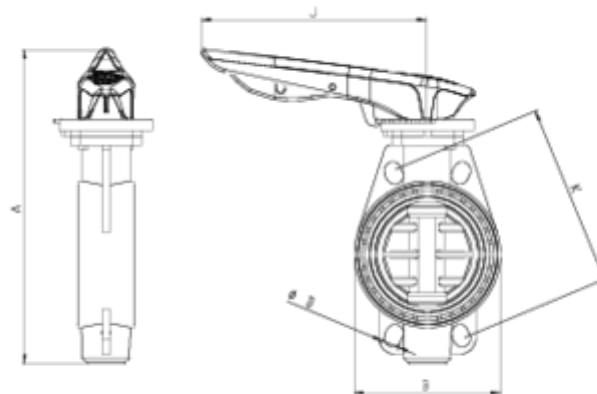

# Green colour PP-RCT Implex catch handle butterfly valve ITEM 01P

REFERENCE	DESCRIPTION	Net weight	Volumen (m <sup>3</sup> )	Gross weight	Unidades lote
109P200	V. M. IMPLEX PP-RCT GATILLO 63 VERDE	1,1562	0,03129	5,68	4
109P201	V. M. IMPLEX PP-RCT GATILLO 75 VERDE	1,1687	0,03129	5,72	4
109P202	V. M. IMPLEX PP-RCT GATILLO 90 VERDE	1,91	0,00983	8,59	4
109P203	V. M. IMPLEX PP-RCT GATILLO 110 VERDE	1,9529	0,04460	9,47	4
109P205	V. M. IMPLEX PP-RCT GATILLO 125/140 VERDE	2,4532	0,06347	11,73	4
109P206	V. M. IMPLEX PP-RCT GATILLO 160 VERDE	3,1182	0,06347	14,39	4
109P207	V. M. IMPLEX PP-RCT GATILLO 200 VERDE	4,7333	0,02243	5,221	1

## ITEM 01P | Green colour PP-RCT Iplex catch handle butterfly valve

CÓDIGO	Ø	PESO	A	B	C	D	K	J	PN	MEDIDA
9P200	63	1395	272	136	50	18x4	125-145	236	PN10	MÉTRICO
9P201	75	1395	272	136	50	18x4	125-145	236	PN10	MÉTRICO
9P202	90	2060	296	130	57	18x8	146-160	236	PN10	MÉTRICO
9P203	110	2320	316	152	60	18x8	178-190	236	PN10	MÉTRICO
9P205	125/140	2950	366	187	65	18x8	210-216	271	PN10	MÉTRICO
9P206	160	3780	388	214	69	22x8	235-241	271	PN10	MÉTRICO
9P207	200	5620	451	270	71	22x8	292-298	316	PN6	MÉTRICO