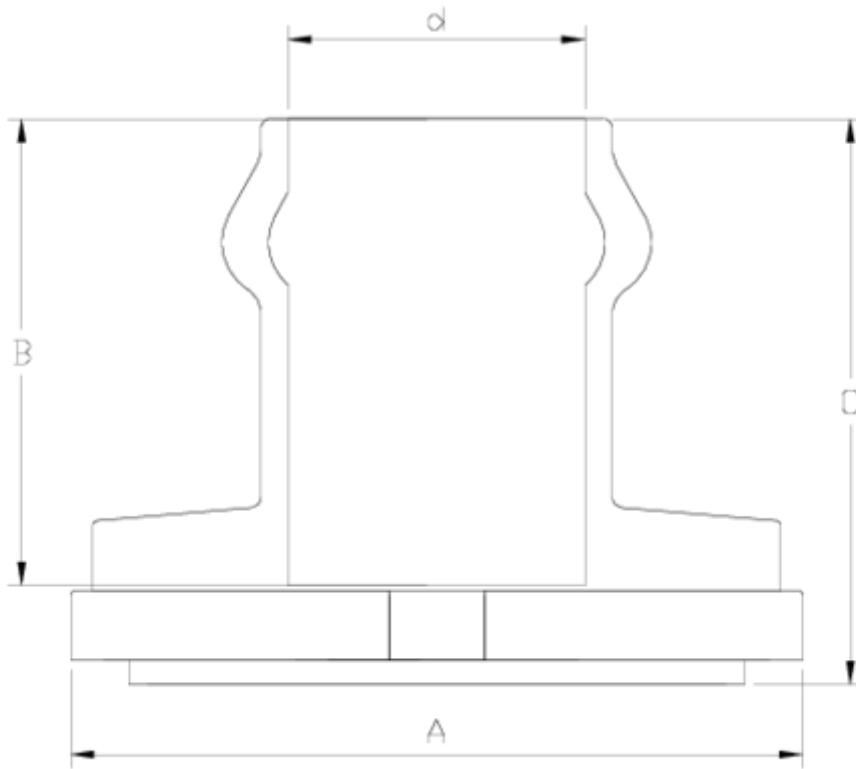

## GRPP hinged sleeve

## ITEM 890

REFERENCE	DESCRIPTION	Net weight	Volumen (m <sup>3</sup> )	Gross weight	Unidades lote
1005440	160-400, PVC RUBBER JOINT O., 63mm	0,66	0,03129	6,51	10
1005441	160-400, PVC RUBBER JOINT O., 75mm	0,768	0,02243	8,3	10
1005442	160-400, PVC RUBBER JOINT O., 90mm	0,794	0,00000	0	10