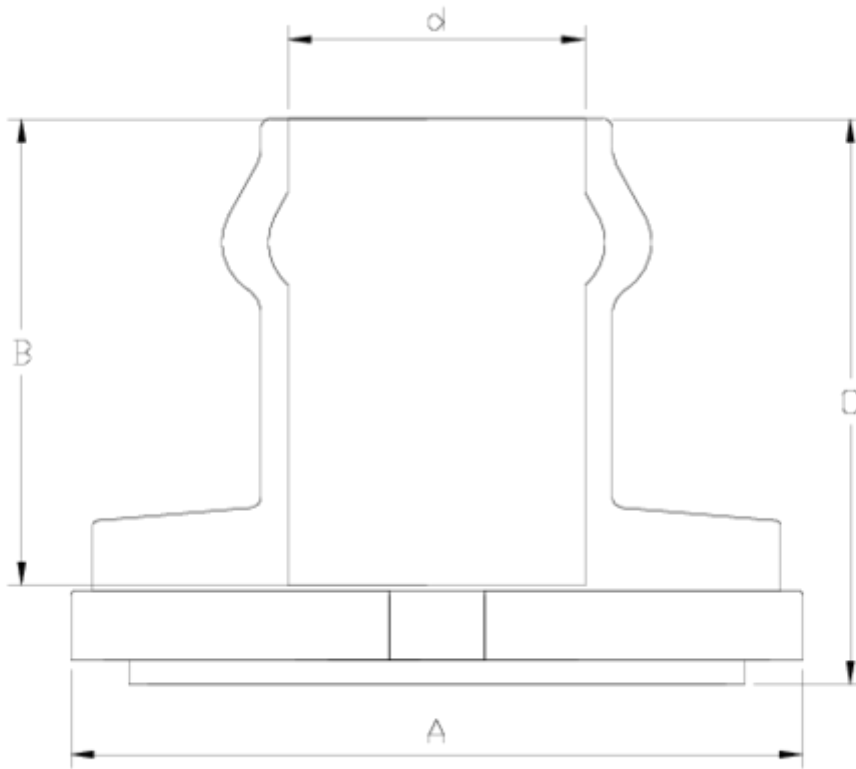

GRPP hinged sleeve

RUBBER RING PVC OUTLET

ITEM 891

REFERENCE	DESCRIPTION	Net weight	Volumen (m ³)	Gross weight	Unidades lote
1005443	160-400, PVC RUBBER JOINT O., 110mm	1,53	0,00000	15,92	10
1005444	160-400, PVC RUBBER JOINT O., 125mm	1,645	0,00000	17,07	10

ITEM 891 | RUBBER RING PVC OUTLET

CÓDIGO	d	f tubo	PESO (g)	A	B	C	PN	MEDIDA
05443	110	315-400	1530	202	119	143	PN6	MÉTRICO
05444	125	315-400	1645	202	133	143	PN6	MÉTRICO

Product Documents

Product Certificates