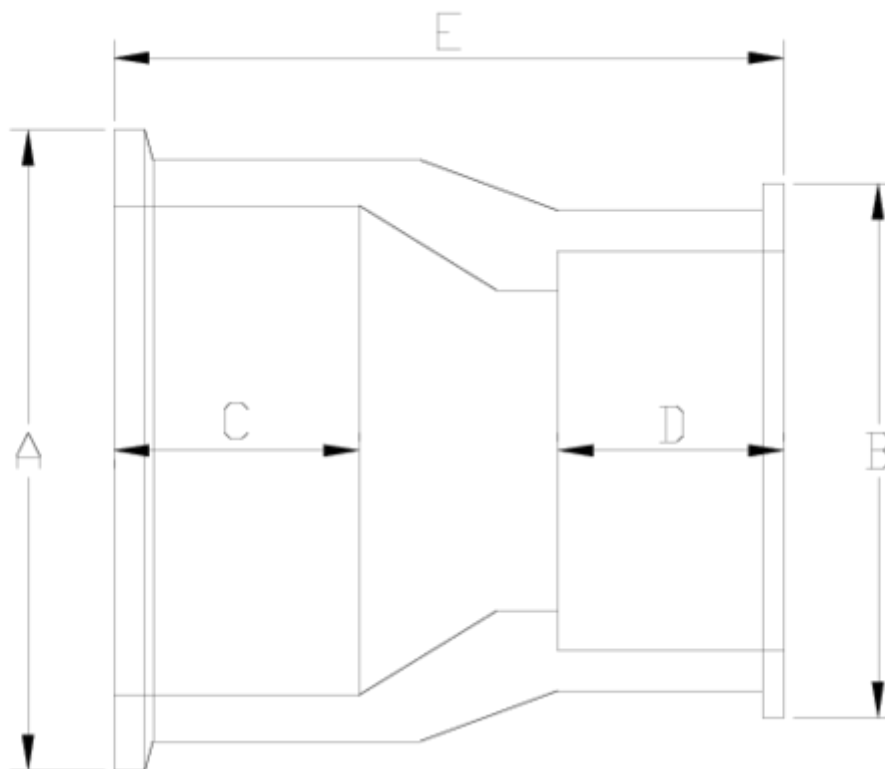

# GRPP Netvitc System® conical reducing ITEM 54N

REFERENCE	DESCRIPTION	Net weight	Volumen (m <sup>3</sup> )	Gross weight	Unidades lote
101N397	PP NET SYS CONICAL RED 110-90	0,5826	0,03682	5,21	8
101N398	PP NET SYS CONICAL RED 125-90	0,7156	0,03682	6,274	8
101N399	PP NET SYS CONICAL RED 125-110	0,77635	0,03682	6,76	8

## ITEM 54N | GRPP Netvitc System® conical reducing

CÓDIGO	Ø	BRIDA	A	B	C	D	E	PESO
1N397	110-90	110-90	144	121	151	58	148	396
1N398	125-90	125-90	159	121	163	60	159	497
1N399	125-110	125-110	159	144	172	61	169	640