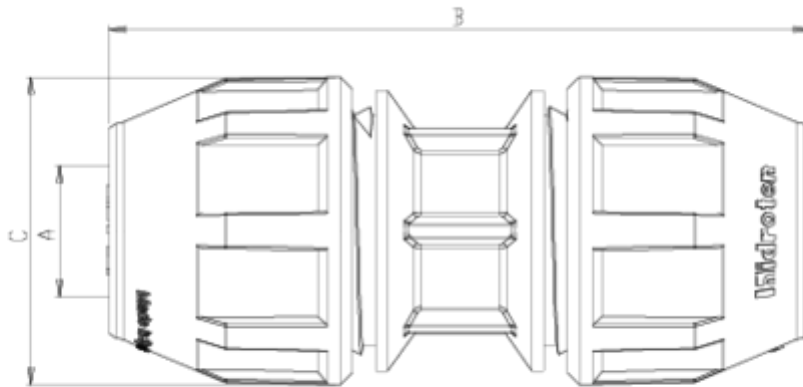

PP fittings for polyethylene

Multi-pipe equal outlets

ITEM 990

REFERENCE	DESCRIPTION	Net weight	Volumen (m ³)	Gross weight	Unidades lote
1012513		0,1599	0,02022	7,7998	42
1012516		0,2181	0,02022	6,0844	24

ITEM 990 | Multi-pipe equal outlets

Código	Æ MULTITUBO (A)	Peso (g)	B	C	PN	MEDIDA
12513	15/21	152	124	56	16	MÉTRICO
12516	21/27	222	140	64	16	MÉTRICO

Product Documents

Product Certificates

Company Certificates