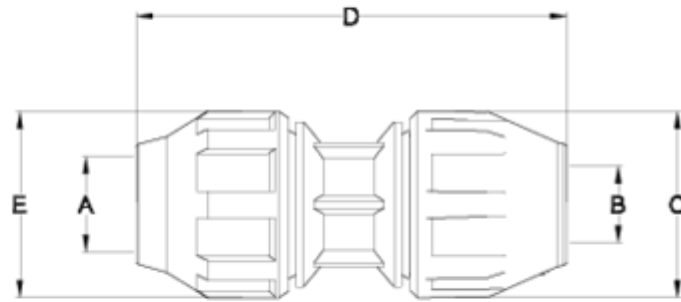

# Multi-pipe straight coupling

## ITEM 969

REFERENCE	DESCRIPTION	Net weight	Volumen (m <sup>3</sup> )	Gross weight	Unidades lote
1012503	MULTI-PIPE STRAIGHT COUPLING 25-15-21	0,147	0,02022	7,3757	42
1012506	MULTI-PIPE STRAIGHT COUPLING 32-21-27	0	0,01553	0	24

## ITEM 969 | Multi-pipe straight coupling

Código	Æ PE (A)	Æ MULTITUBO (a)	Peso (g)	B	b	D	PN	MEDIDA
12503	25	15/21	152	55	55	108	16	MÉTRICO
12506	32	21/27	222	64	64	108	16	MÉTRICO