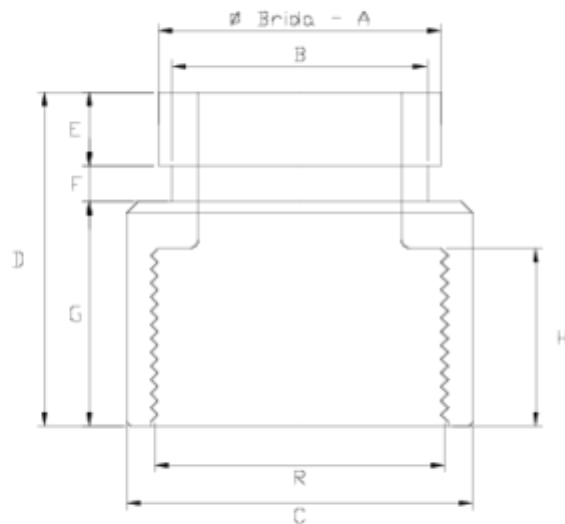

Netvitc® coupling

Netvitc® connection f/t NPT outlet

ITEM 923

REFERENCE	DESCRIPTION	Net weight	Volumen (m ³)	Gross weight	Unidades lote
110N207	NETVITC COUPLING FEMALE THREAD 2" NPT	0	0,00891	0	20
110N209	NETVITC COUPLING FEMALE THREAD 3" NPT	0,465	0,02457	9,69	20
110N210	NETVITC COUPLING FEMALE THREAD 4" NPT	0,663	0,03129	7,203	10

ITEM 923 | Netvitc® connection f/t NPT outlet

CÓDIGO	f BRIDA- A	R	PESO (g)	B	C	D	E	F	G	H	PN	MEDIDA
10n207	2"	2"	169	56	75	72	16	8	48	34	PN10	NPT
10n209	3"	3"	335	83	110	88	16	11	62	46	PN10	NPT
10n210	4"	4"	630	110	131	105	16	11	77	43	PN10	NPT