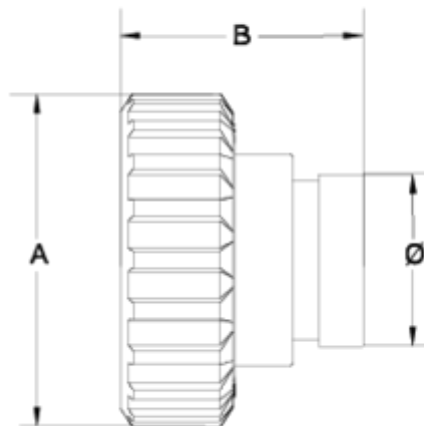

## Spare parts

# Netvitc® grooved system outlet - Range combination ITEM 965

REFERENCE	DESCRIPTION	Net weight	Volumen (m <sup>3</sup> )	Gross weight	Unidades lote
111d949	BIDIR. BALL V. NETVITC OUTLET 2"	0.4	0.01553	4.3267	10
111D950	BIDIR. BALL V. NETVITC OUTLET 3"	1,122	0,03129	7,305	6

## ITEM 965 | Netvitc® grooved system outlet - Range combination

CÓDIGO	f	PESO (g)	A	B	PN	MEDIDA
11D949	2"	400	121	86	10	MÉTRICO
11D950	3"	1121	175	132	10	MÉTRICO