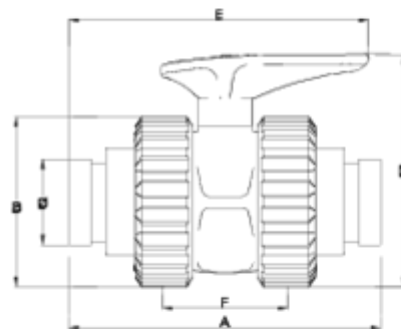

'Basic' ball valves

Netvitc outlet - PE - Basic System ITEM 493

REFERENCE	DESCRIPTION	Net weight	Volumen (m ³)	Gross weight	Unidades lote
1011436	BALL VALVE,NETVITC OUTLET 63	1,54082	0,04717	16,05	10
1011437	BALL VALVE,NETVITC OUTLET 90	4,3	0,02244	9,09	2

ITEM 493 | Netvitc outlet - PE - Basic System

CÓDIGO	f	PESO (g)	DN	A	B	D	E	F	PN	MEDIDA
11436	2"	1488	50	224	121	165	213	90	PN16	MÉTRICO
11437	3"	4300	80	334	175	244	338	141	PN10	MÉTRICO

Product Documents