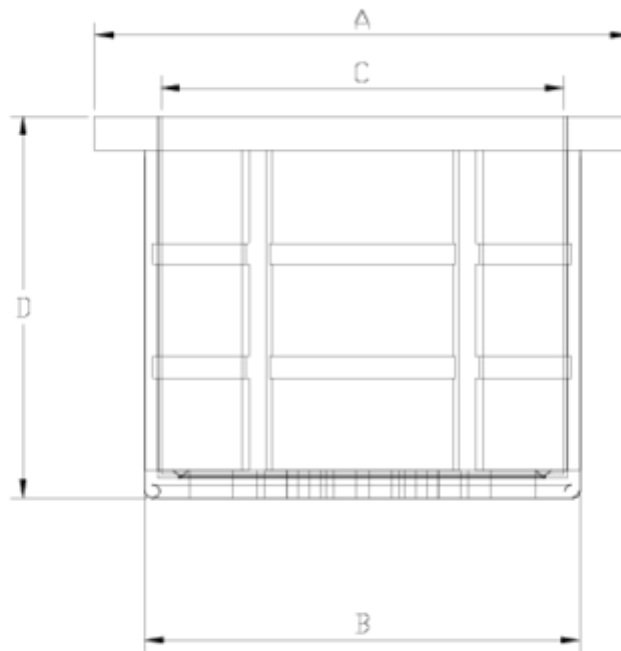

Netvitec System® Filters

Cartridge filter - screen sight glass ITEM 519

REFERENCE	DESCRIPTION	Net weight	Volumen (m ³)	Gross weight	Unidades lote
108N089	NETVITC SYSTEM CARTRIDGE 125, 80 MESH	0,25	0,01553	1,33	4
108N091	NETVITC SYSTEM CARTRIDGE 165, 80 MESH	0,356	0,02243	1,914	4