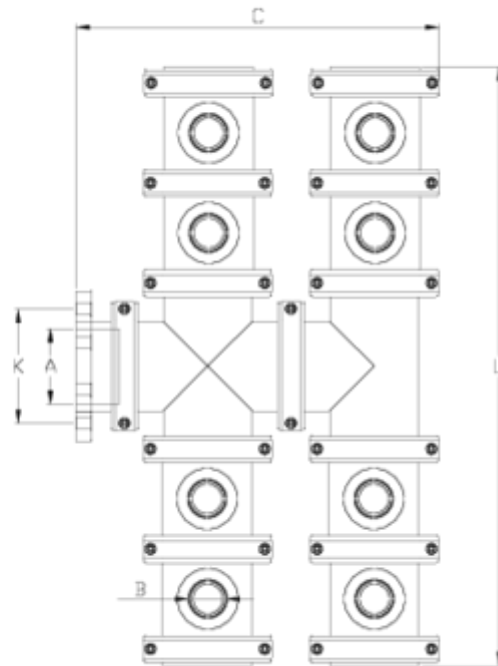

Netvitc System® hydrants

Double central piping Hydrant - Flanges connection ITEM 620

REFERENCE	DESCRIPTION	Net weight	Volumen (m ³)	Gross weight	Unidades lote
11NH428	NET. SYS. EXTINGUISHERS 110-1"	13,185	0,00000	13,185	0
11NH429	NET. SYS. EXTINGUISHERS 110-1 1/4"	13,305	0,00000	13,305	0
11NH430	NET. SYS. EXTINGUISHERS 110-1 1/2"	13,563	0,00000	13,563	0
11NH431	NET. SYS. EXTINGUISHERS 110-2"	11,577	0,00000	11,577	0

ITEM 620 | Double central piping Hydrant - Flanges connection

Código	ENTRADA - A	SALIDA - B	SALIDAS	Peso (g)	C	L	K	PN	TIPO ROSCA
1NH428	110	1"	6	13161	512	739	178-190	PN10	BSP
1NH429	110	1 1/4"	6	13281	512	739	178-190	PN10	BSP
1NH430	110	1 1/2"	6	13539	512	739	178-190	PN10	BSP
1NH431	110	2"	4	11557	512	593	178-190	PN10	BSP