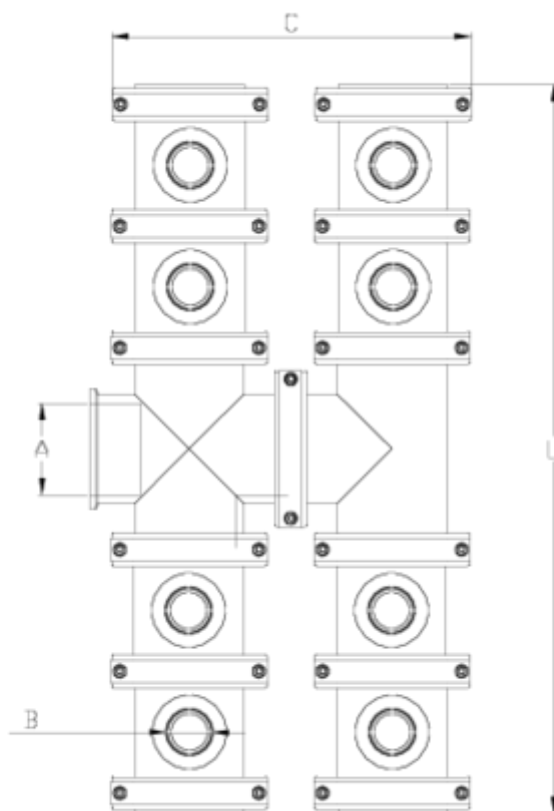

Netvitc System® hydrants

Double central piping Hydrant - Netvitc System connection ITEM 616

REFERENCE	DESCRIPTION	Net weight	Volumen (m ³)	Gross weight	Unidades lote
11NH128	NET. SYS.DOUBLE EXTINGUISHER CENTRAL INPUT 110-1"	11,892	0,00000	11,892	1
11NH129	NET. SYS.DOUB.EXTINGUISHER CENTRAL INP. 110-1 1/4"	12,012	0,00000	12,012	1
11NH130	NET. SYS.DOUB.EXTINGUISHER CENTRAL INP. 110-1 1/2"	12,27	0,00000	12,27	1
11NH131	NET. SYS.DOUBLE EXTINGUISHER CENTRAL INPUT 110-2"	9,824	0,00000	9,824	1

ITEM 616 | Double central piping Hydrant - Netvitc System connection

Código	ENTRADA - A	SALIDA - B	SALIDAS	Peso (g)	C	L	PN	TIPO ROSCA
1NH108	110	1"	6	11870	442	739	PN10	BSP
1NH109	110	1 1/4"	6	11990	442	739	PN10	BSP
1NH110	110	1 1/2"	6	12248	442	739	PN10	BSP
1NH111	110	2"	4	10266	442	593	PN10	BSP