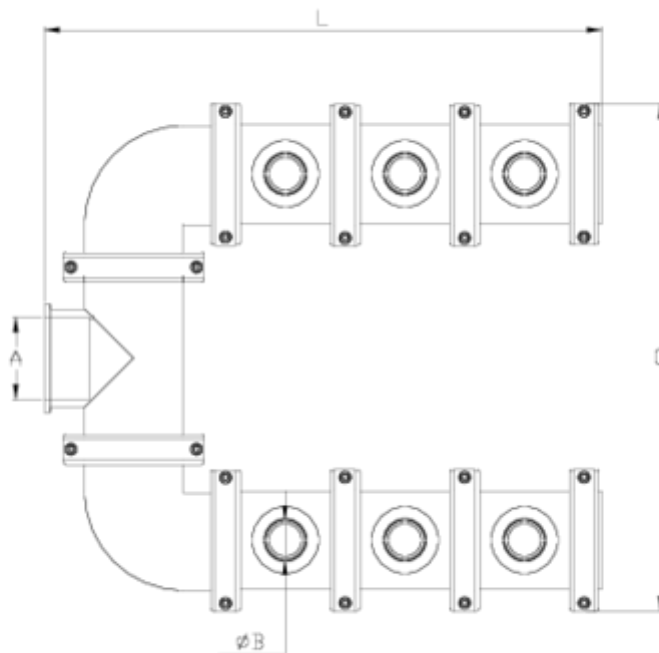

Netvitc System® hydrants

Double lateral piping Hydrant - Netvitc System connection ITEM 614

REFERENCE	DESCRIPTION	Net weight	Volumen (m ³)	Gross weight	Unidades lote
11NH027	NET. SYS. DOUBLE EXTINGUISHER SIDE INPUT 90-2"	6,509	0,00000	6,509	1
11NH028	NET. SYS. DOUBLE EXTINGUISHER SIDE INPUT 110-1"	11,474	0,00000	11,474	1
11NH029	NET. SYS.DOUBLE EXTINGUISHER SIDE INPUT 110-1 1/4"	11,594	0,00000	11,594	1
11NH030	NET. SYS.DOUBLE EXTINGUISHER SIDE INPUT 110-1 1/2"	11,732	0,00000	11,732	1
11NH031	NET. SYS. DOUBLE EXTINGUISHER SIDE INPUT 110-2"	9,866	0,00000	9,866	1

ITEM 614 | Double lateral piping Hydrant - Netvitc System connection

Código	ENTRADA - A	SALIDA - B	SALIDAS	Peso (g)	C	L	PN	TIPO ROSCA
1NH027	90	2"	3	4617	542	525	PN10	BSP
1NH028	110	1"	6	8476	672	707	PN10	BSP
1NH029	110	1 1/4"	6	8596	672	707	PN10	BSP
1NH030	110	1 1/2"	6	8854	672	707	PN10	BSP
1NH031	110	2"	4	6980	672	561	PN10	BSP