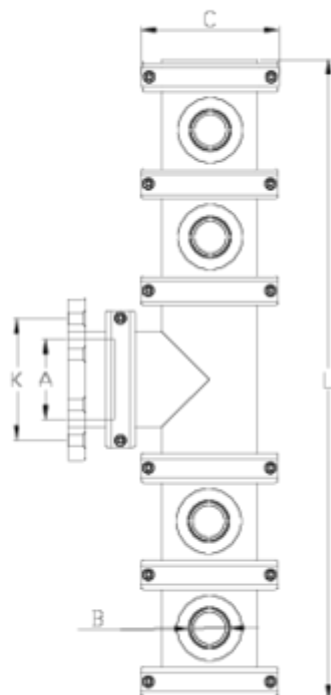

Netvitc System® hydrants

Single central piping Hydrant - Flanges connection ITEM 619

REFERENCE	DESCRIPTION	Net weight	Volumen (m ³)	Gross weight	Unidades lote
11NH407	NET. SYS. EXTINGUISHERS 90-2"	5,619	0,00000	5,619	0
11NH408	NET. SYS. EXTINGUISHERS 110-1"	10,109	0,00000	10,109	0
11NH409	NET. SYS. EXTINGUISHERS 110-1 1/4"	10,224	0,00000	10,224	0
11NH410	NET. SYS. EXTINGUISHERS 110-1 1/2"	10,482	0,00000	10,482	0
11NH411	NET. SYS. EXTINGUISHERS 110-2"	8,501	0,00000	8,501	0

ITEM 619 | Single central piping Hydrant - Flanges connection

Código	ENTRADA - A	SALIDA - B	SALIDAS	Peso (g)	C	L	K	PN	TIPO ROSCA
1NH407	90	2"	3	5619	164	702	146-160	PN10	BSP
1NH408	110	1"	6	9767	188	1177	178-190	PN10	BSP
1NH409	110	1 1/4"	6	9887	188	1177	178-190	PN10	BSP
1NH410	110	1 1/2"	6	10145	188	1177	178-190	PN10	BSP
1NH411	110	2"	4	8271	188	885	178-190	PN10	BSP