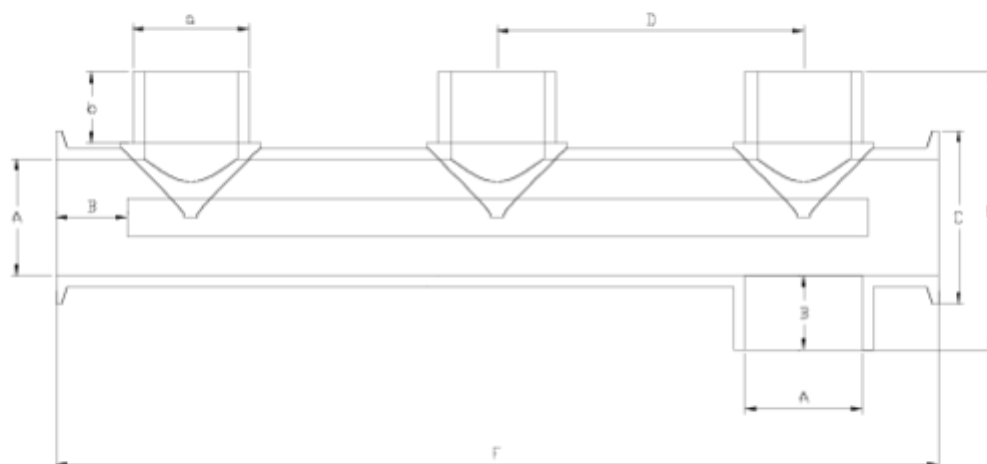

Netvitc System pressure fittings

COLECTOR 3 VÍAS B/LATERAL NET SYST-NET SYST ITEM 840

REFERENCE	DESCRIPTION	Net weight	Volumen (m ³)	Gross weight	Unidades lote
101N895	L-OUT 3-WAY MANIFOLD SNS-SOLVENT SOCKET OUTLET 50	0,677	0,02243	3,13	4
101N896	L-OUT 3-WAY MANIFOLD SNS-SOLVENT SOCKET OUTLET 63	1,143	0,04460	5,24	4

ITEM 840 | COLECTOR 3 VÍAS B/LATERAL NET SYST-NET SYST

Código	A-a	Peso (g)	b	B	C	D	E	F	PN	MEDIDA
1N895	50	677	21	34	61	131	123	393	PN10	MÉTRICO
1N896	63	1143	26	38	75	165	151	460	PN10	MÉTRICO

Product Documents