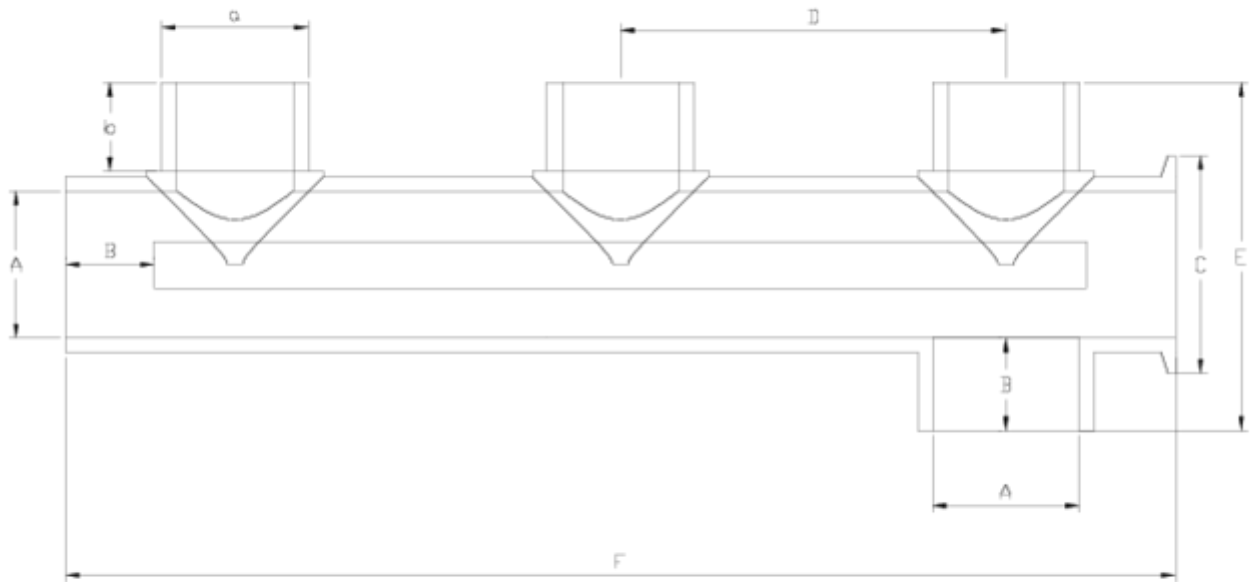

Netvitc System pressure fittings

COLECTOR 3 VÍAS B/LATERAL NETS SYS-ENC H ITEM 837

REFERENCE	DESCRIPTION	Net weight	Volumen (m ³)	Gross weight	Unidades lote
101N888	L-OUT 3-WAY MANIFOLD SNS-SOLVENT SOCKET OUTT 50	0,677	0,02243	3,13	4
101N889	L-OUT 3-WAY MANIFOLD SNS-SOLVENT SOCKET OUTT 63	1,143	0,04460	5,24	4

ITEM 837 | COLECTOR 3 VÍAS B/LATERAL NETS SYS-ENC H

Código	A-a	Peso (g)	b	B	C	D	E	F	PN	MEDIDA
1N888	50	677	21	34	61	131	123	393	PN10	MÉTRICO
1N889	63	1143	26	38	75	165	151	460	PN10	MÉTRICO

Product Documents