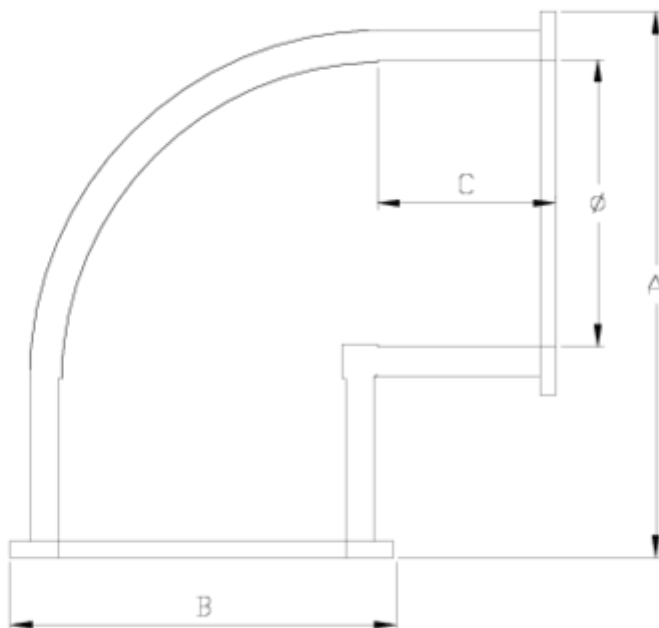

Netvitc System pressure fittings

PVC Netvitc 90° elbow

ITEM 01N

REFERENCE	DESCRIPTION	Net weight	Volumen (m ³)	Gross weight	Unidades lote
101N005	NETVITC SYSTEM 90° ELBOW 63	0,337	0,01553	3,86	10
101N007	NETVITC SYSTEM 90° ELBOW 90	0,788375	0,03129	6,88	8
101N008	NETVITC SYSTEM 90° ELBOW 110	1,291838	0,04880	10,91	8
101N009	NETVITC SYSTEM 90° ELBOW 125	1,700783	0,04880	10,78	6
101N010	NETVITC SYSTEM 90° ELBOW 140	2,435	0,03129	5,61	2
101N011	NETVITC SYSTEM 90° ELBOW 160	2,91	0,03129	6,8	2
101N012	NETVITC SYSTEM 90° ELBOW 200	5,07655	0,06347	10,94	2

ITEM 01N | PVC Netvitc 90° elbow

CÓDIGO	Ø	PESO	BRIDA	A	B	C	PN	MEDIDA
1N005	63	283	63	117	94	36	PN10	MÉTRICO
1N007	90	814	90	159	121	51	PN10	MÉTRICO
1N008	110	1266	110	195	144	61	PN10	MÉTRICO
1N009	125	1545	125	219	159	71	PN10	MÉTRICO
1N010	140	2435	140	243	176	76	PN10	MÉTRICO
1N011	160	2910	160	275	201	86	PN10	MÉTRICO
1N012	200	4570	200	333	251	106	PN10	MÉTRICO