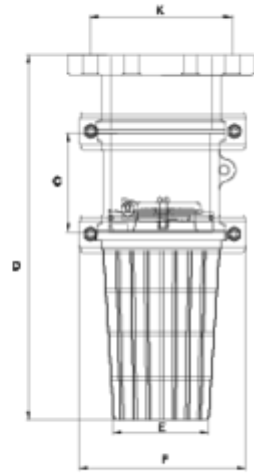

Netwell® foot valves

Flotation valve, flange outlet ITEM 604

REFERENCE	DESCRIPTION	Net weight	Volumen (m ³)	Gross weight	Unidades lote
1014349	FLANGE OUTLET 125	4,9231	0,03100	5,28	1
1014350	VALV. ASPIRACION FLOTANTE S/BRIDA 125-140	3,907	0,04125	4,16	1
1014352	ASPIRATION V. FLANGE OUTLET 160	6,487	0,06149	7,04	1

ITEM 604 | Flotation valve, flange outlet

CÓDIGO	Ø TUBO	PESOS	BRIDA	DN CUERPO	C	D	E	F	K	PN	MEDIDA
14349	125	3872	125	110	122	448	118	184	190	PN10	MÉTRICO
14350	125-140	4190	125	110	122	448	118	184	210-216	PN10	MÉTRICO
14352	160	6507	160	150	137	552	152	248	235-241	PN10	MÉTRICO