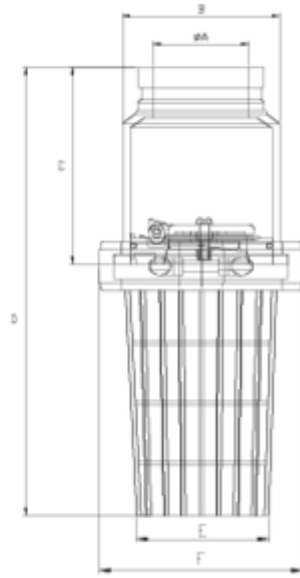

# Flotation valve, Netvitic outlet ITEM 296

REFERENCE	DESCRIPTION	Net weight	Volumen (m <sup>3</sup> )	Gross weight	Unidades lote
1014145	ASPIR. FLOATING VALVE ,NETVITC OUT. 63	2,471	0,02280	2,602	1
1014147	ASPIR. FLOATING VALVE ,NETVITC OUT. 90	2,185	0,02280	2,5399	1
1014148	ASPIR. FLOATING VALVE ,NETVITC OUT. 110	2,133	0,02280	2,5879	1

## ITEM 296 | Flotation valve, Netvite outlet

CÓDIGO	ØA	PESOS	BRIDA	DN CUERPO	B	C	D	E	F	PN	MEDIDA
14147	3"	1758	125	110	143	184	432	118	184	PN10	MÉTRICO
14148	4"	1810	125	110	143	184	432	118	184	PN10	MÉTRICO