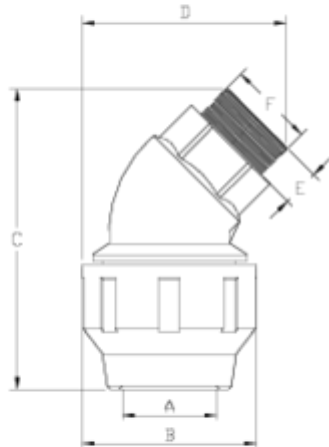

PP fittings for polyethylene

45° ELBOW, MALE THREAD

ITEM 845

REFERENCE	DESCRIPTION	Net weight	Volumen (m ³)	Gross weight	Unidades lote
1012356	45° ELBOW MALE THREAD 75-2 1/2"	0,9578	0,02243	4,245	4
1012357	CODO 45° ROSCA MACHO 90-3"	1,4981	0,03129	3,5692	2
1012358	CODO 45° ROSCA MACHO 110-4"	2,1504	0,03129	4,8738	2

ITEM 845 | 45° ELBOW, MALE THREAD

Código	f tubo - F	Peso (g)	A	B	C	D	E	PN	TIPO ROSCA
12356	75 - 2 1/2"	960	77	133	220	170	30	PN10	BSP
12357	90 - 3"	1650	92	159	270	190	35	PN10	BSP
12358	110 - 4"	2320	112	183	305	215	41	PN10	BSP