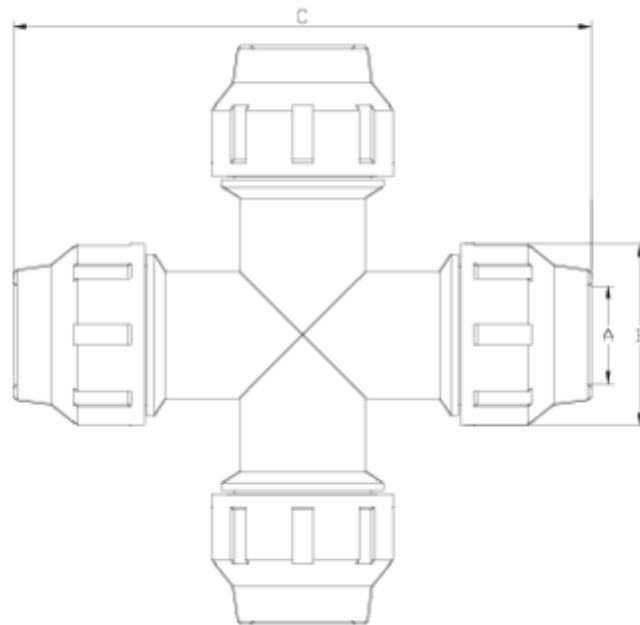

PP fittings for polyethylene

90° cross

ITEM 547

REFERENCE	DESCRIPTION	Net weight	Volumen (m ³)	Gross weight	Unidades lote
1012250	90° CROSS EQUAL OUTLETS 20	0,187487	0,02244	3,3	15
1012251	90° CROSS EQUAL OUTLETS 25	0,282153	0,03129	4,8045	15
1012252	90° CROSS EQUAL OUTLETS 32	0,41272	0,03682	6,74	15

ITEM 547 | 90° cross

Código	f tubo	Peso (g)	A	B	C	PN	MEDIDA
12250	20	152	21	46	167	PN16	MÉTRICO
12251	25	252	26	55	182	PN16	MÉTRICO
12252	32	378	33	64	198	PN16	MÉTRICO

Product Documents

Product Certificates