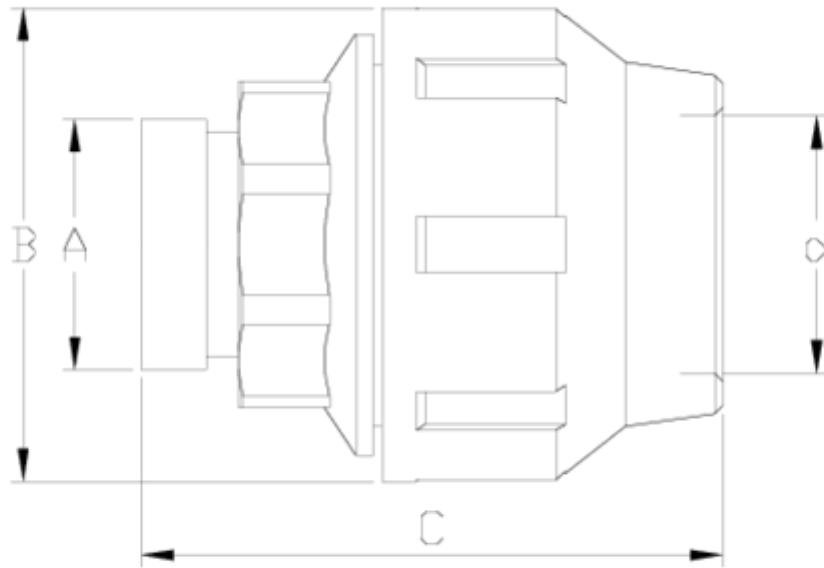

PP fittings for polyethylene

Netvitc union

ITEM 102

REFERENCE	DESCRIPTION	Net weight	Volumen (m ³)	Gross weight	Unidades lote
1012195	NETVITC COUPLING 63	0,443218	0,04460	13,14	28
1012197	NETVITC COUPLING 90	1,336	0,03129	7,264	5
1012198	NETVITC COUPLING 110	1,8369	0,02244	4,205	2

ITEM 102 | Netvitc union

Código	d - A	Peso (g)	B	C	PN	MEDIDA
12195	63 - 2"	486	109	138	PN16	MÉTRICO
12197	90 - 3"	1336	159	186	PN10	MÉTRICO
12198	110 - 4"	1954	183	197	PN10	MÉTRICO

Product Documents

Product Certificates