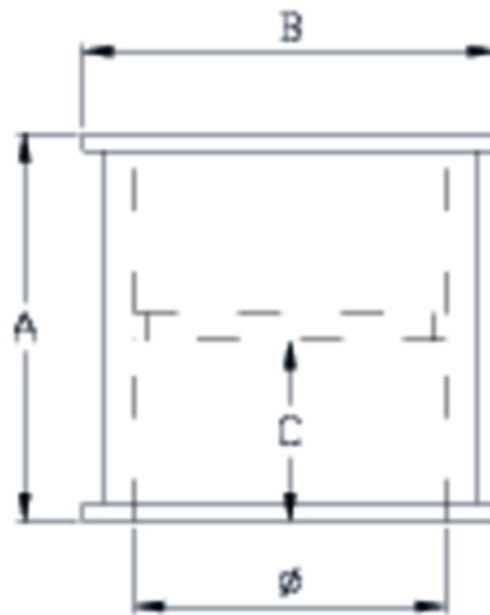

## ITEM 09N

REFERENCE	DESCRIPTION	Net weight	Volumen (m <sup>3</sup> )	Gross weight	Unidades lote
101N067	NETVITC SYSTEM COUPLING 90	0,25775	0,03129	2,635	8
101N068	NETVITC SYSTEM COUPLING 110	1,009475	0,03682	8,625	8