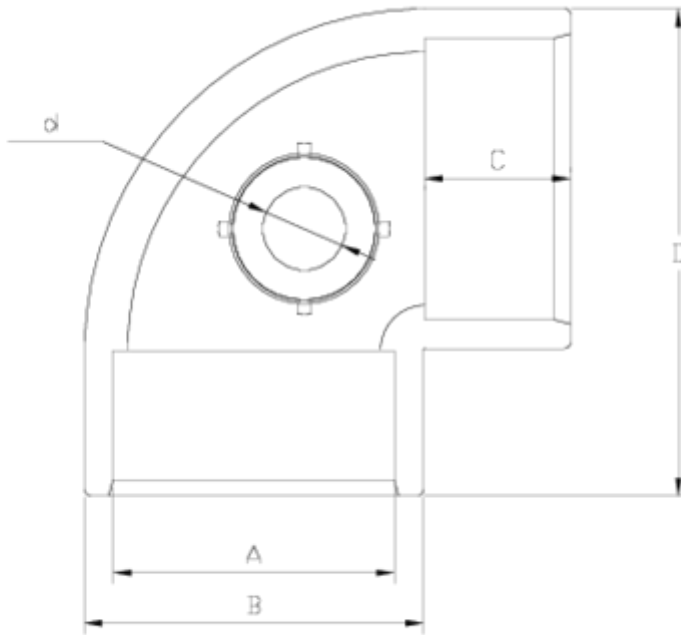

PVC-U pressure fittings

"AIR L" F/T 90° elbow - white range ITEM 450

REFERENCE	DESCRIPTION	Net weight	Volumen (m ³)	Gross weight	Unidades lote
1001484	"AIR L" 90° ELBOW S.SOCKET 50-1/2" -WHITE	0,163733	0,03129	5,56	30
1001485	"AIR L" 90° ELBOW S.SOCKET 63-1/2" - WHITE	0,309233	0,03129	9,85	30

ITEM 450 | "AIR L" F/T 90° elbow - white range

Código	A	d	Peso (g)	B	C	D	PN	MEDIDA
01484	50	1/2"	148	61	31	88	PN16	MÉTRICO
01485	63	1/2"	235	76	38	109	PN16	MÉTRICO

Product Documents

Product Certificates

Company Certificates