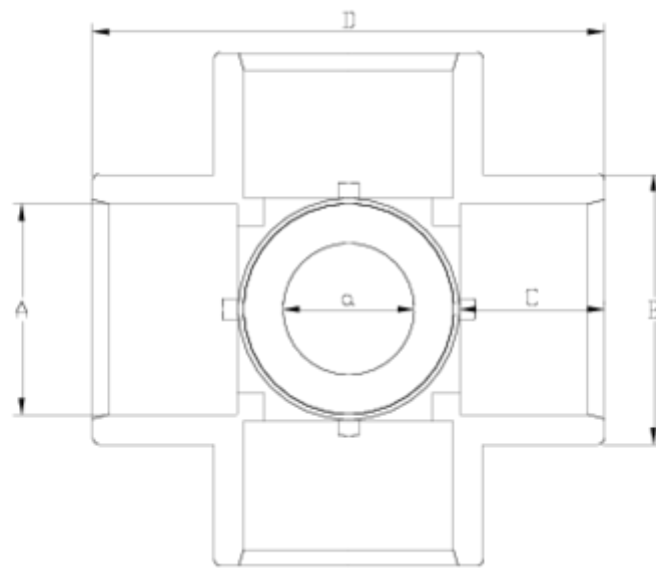

PVC-U pressure fittings

"AIR" plain 90° cross, F/T outlet

ITEM 281

REFERENCE	DESCRIPTION	Net weight	Volumen (m ³)	Gross weight	Unidades lote
1001730	"AIR" 90° CROSS 20-1/2"	0,05969	0,00892	2,575	40
1001731	"AIR" 90° CROSS 25-1/2"	0,061565	0,00892	2,65	40
1001732	"AIR" 90° CROSS 32-1/2"	0,097351	0,02244	3,895	35
1001735	"AIR" 90° CROSS 50-1/2"	0,31	0,04717	11,4705	35
1001736	"AIR" 90° CROSS 50-3/4"	0,229091	0,04717	8,66	35

ITEM 281 | "AIR" plain 90° cross, F/T outlet

Código	A-a	Peso (g)	B	C	D	PN	MEDIDA
01730	20-1/2"	51	27	16	56	PN16	MÉTRICO
01731	25-1/2"	92	33	19	66	PN16	MÉTRICO
01732	32-1/2"	135	41	22	82	PN16	MÉTRICO
01735	50-1/2"	310	63	31	121	PN16	MÉTRICO
01736	50-3/4"	324	63	31	121	PN16	MÉTRICO