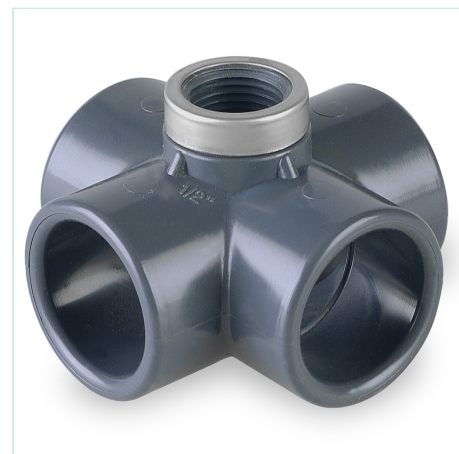

PVC-U pressure fittings

"AIR" plain 90° cross, F/T outlet

ITEM 281

REFERENCE	DESCRIPTION	Net weight	Volumen (m ³)	Gross weight	Unidades lote
1001730	"AIR" 90° CROSS 20-1/2"	0,05969	0,00892	2,575	40
1001731	"AIR" 90° CROSS 25-1/2"	0,061565	0,00892	2,65	40
1001732	"AIR" 90° CROSS 32-1/2"	0,097351	0,02244	3,895	35
1001735	"AIR" 90° CROSS 50-1/2"	0,31	0,04717	11,4705	35
1001736	"AIR" 90° CROSS 50-3/4"	0,229091	0,04717	8,66	35

ITEM 281 | "AIR" plain 90° cross, F/T outlet

Código	A-a	Peso (g)	B	C	D	PN	MEDIDA
01730	20-1/2"	51	27	16	56	PN16	MÉTRICO
01731	25-1/2"	92	33	19	66	PN16	MÉTRICO
01732	32-1/2"	135	41	22	82	PN16	MÉTRICO
01735	50-1/2"	310	63	31	121	PN16	MÉTRICO
01736	50-3/4"	324	63	31	121	PN16	MÉTRICO