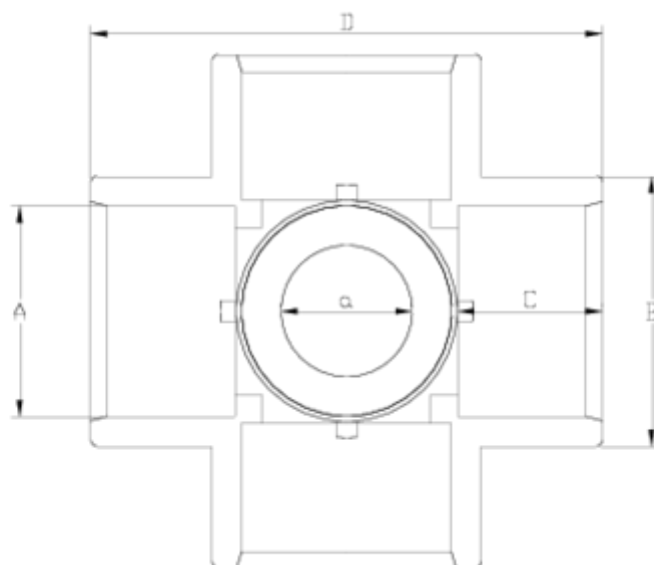

# "AIR" plain 90° cross, solvent socket outlet - white range ITEM 629

REFERENCE	DESCRIPTION	Net weight	Volumen (m <sup>3</sup> )	Gross weight	Unidades lote
1001566	"AIR" 90° CROSS S.SOCKET OUTLET 20-20 WHITE	0,051	0,00473	2,0861	40
1001571	"AIR" 90° CROSS S.SOCKET OUTLET 50-20 WHITE	0,31	0,06347	11,6094	35
1001572	"AIR" 90° CROSS S.SOCKET OUTLET 50-25 WHITE	0,324	0,06347	12,0994	35

## ITEM 629 | "AIR" plain 90° cross, solvent socket outlet - white range

Código	A	Peso (g)	B	C	D	PN	MEDIDA
01566	20-20	51	27	16	56	PN16	MÉTRICO
01571	50-20	310	63	31	121	PN16	MÉTRICO
01572	50-25	324	63	31	121	PN16	MÉTRICO