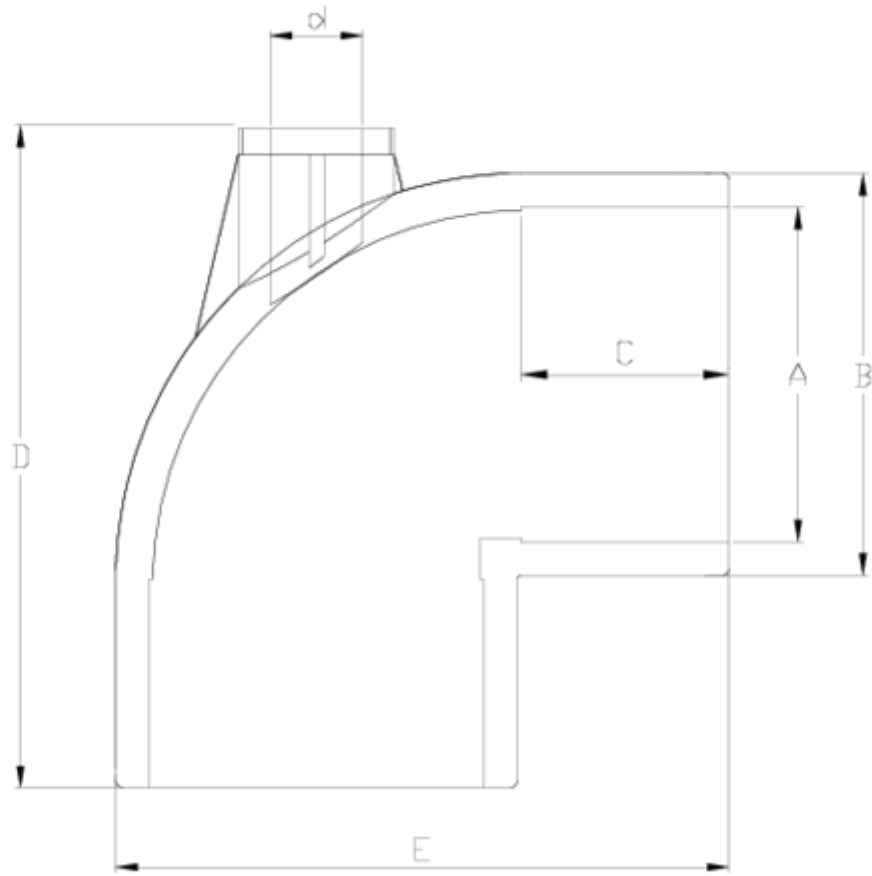

PVC-U pressure fittings

"AIR" plain 90° elbow, solvent socket outlet - white range ITEM 627

REFERENCE	DESCRIPTION	Net weight	Volumen (m ³)	Gross weight	Unidades lote
1001480	"AIR" 90° ELBOW S. SOCKET 50-20 - WHITE	0,1545	0,03129	5,135	30
1001481	"AIR" 90° ELBOW S. SOCKET 63-20 - WHITE	0,2954	0,03129	9,362	30
1001482	"AIR" 90° ELBOW S.SOCKET 50-25 - WHITE	0,145	0,03129	4,8469	30
1001483	"AIR" 90° ELBOW S.SOCKET 63-25 - WHITE	0,23	0,03129	6,4769	26

ITEM 627 | "AIR" plain 90° elbow, solvent socket outlet - white range

Código	A	d	Peso (g)	B	C	D	E	PN	MEDIDA
01480	50	20	145	61	31	100	88	PN16	MÉTRICO
01482	50	25	142	61	31	100	88	PN16	MÉTRICO
01481	63	20	230	76	38	120	109	PN16	MÉTRICO
01483	63	25	226	76	38	120	109	PN16	MÉTRICO