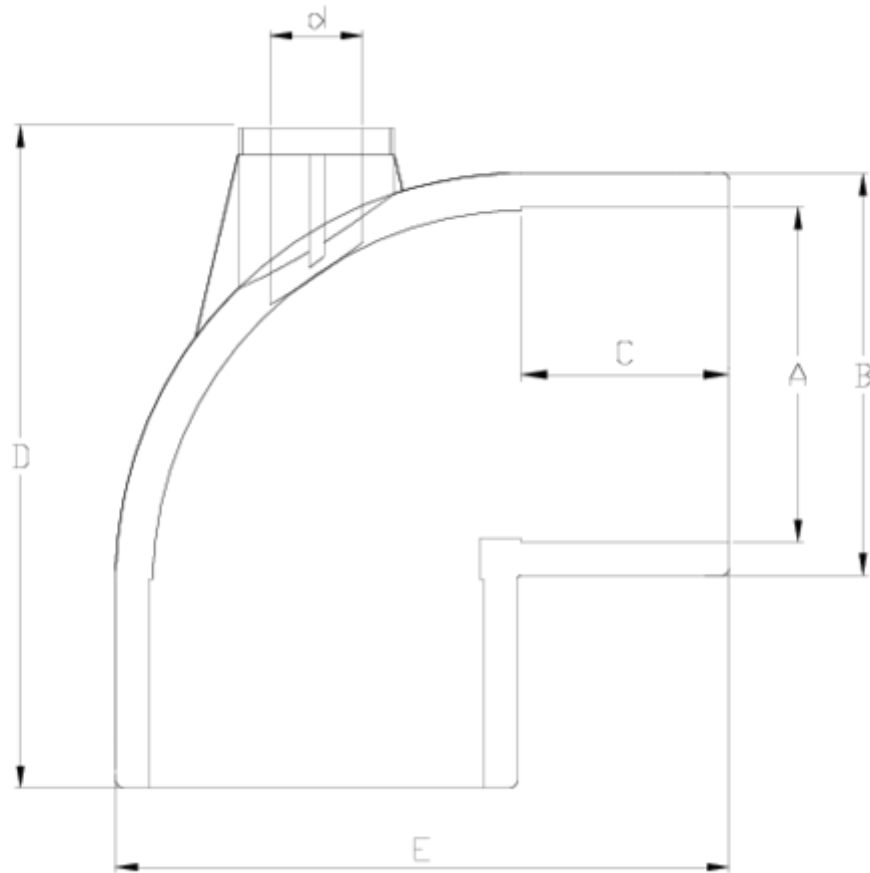

# "AIR" plain 90° elbow - white range

## ITEM 284

REFERENCE	DESCRIPTION	Net weight	Volumen (m <sup>3</sup> )	Gross weight	Unidades lote
1001474	"AIR" 90° ELBOW S.SOCKET 50-1/2" - WHITE	0,1545	0,03129	5,195	30
1001475	"AIR" 90° ELBOW S.SOCKET 63-1/2" - WHITE	0,309283	0,03129	9,895	30
1001476	"AIR" 90° ELBOW S.SOCKET 50-3/4" - WHITE	0,148	0,03129	4,9369	30
1001477	"AIR" 90° ELBOW S.SOCKET 63-3/4" - WHITE	0,298981	0,03129	8,39	26

## ITEM 284 | "AIR" plain 90° elbow - white range

Código	A	d	Peso (g)	B	C	D	E	PN	MEDIDA
01474	50	1/2"	148	61	31	100	88	PN16	MÉTRICO
01476	50	3/4"	146	61	31	100	88	PN16	MÉTRICO
01475	63	1/2"	235	76	38	120	109	PN16	MÉTRICO
01477	63	3/4"	233	76	38	120	109	PN16	MÉTRICO