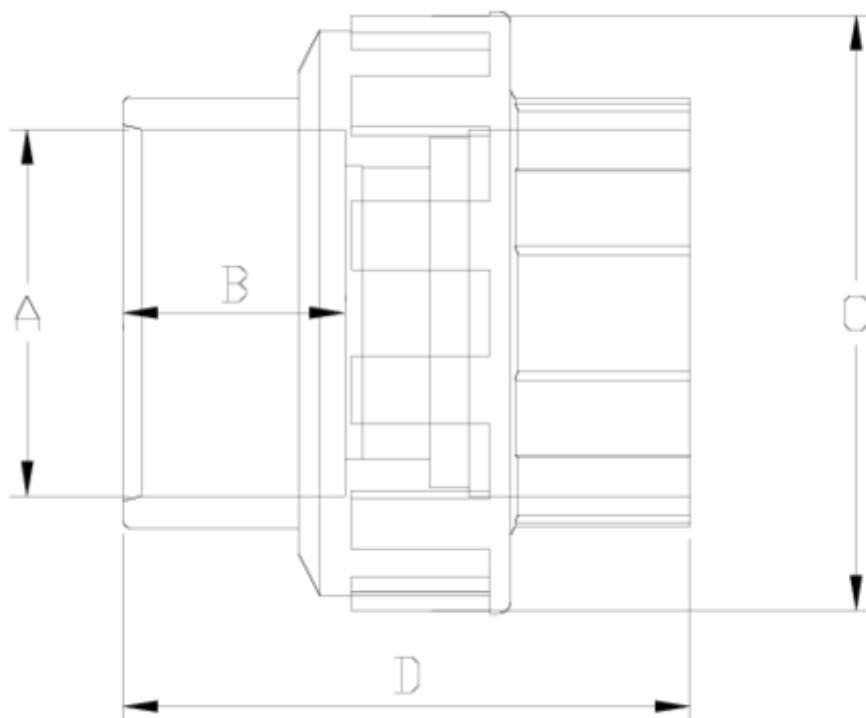

PVC-U pressure fittings

"BS" union, female plain socket - female plain socket ITEM 081

REFERENCE	DESCRIPTION	Net weight	Volumen (m ³)	Gross weight	Unidades lote
1001150	"BS" PLAIN UNION 1/2"	0,035	0,00472	0,9571	24
1001151	"BS" PLAIN UNION 3/4"	0,044875	0,00472	1,1941	24
1001152	"BS" PLAIN UNION 1"	0,0802	0,00892	3,237	38
1001153	"BS" PLAIN UNION 1 1/4"	0,196808	0,02244	8,36	40
1001154	"BS" PLAIN UNION 1 1/2"	0,141	0,03129	7,6	50
1001155	"BS" PLAIN UNION 2"	0,338475	0,04460	12,915	36

ITEM 081 | "BS" union, female plain socket - female plain socket

Código	A	Peso (g)	B	C	D	PN	MEDIDA
01150	1/2"	35	16	41	46	PN16	BS
01151	3/4"	63	19	51	53	PN16	BS
01152	1"	85	22	58	58	PN16	BS
01153	1 1/4"	159	26	62	70	PN16	BS
01154	1 1/2"	181	31	80	82	PN16	BS
01155	2"	317	38	98	98	PN16	BS
01085	2 1/2"	620	44	121	109	PN16	BS