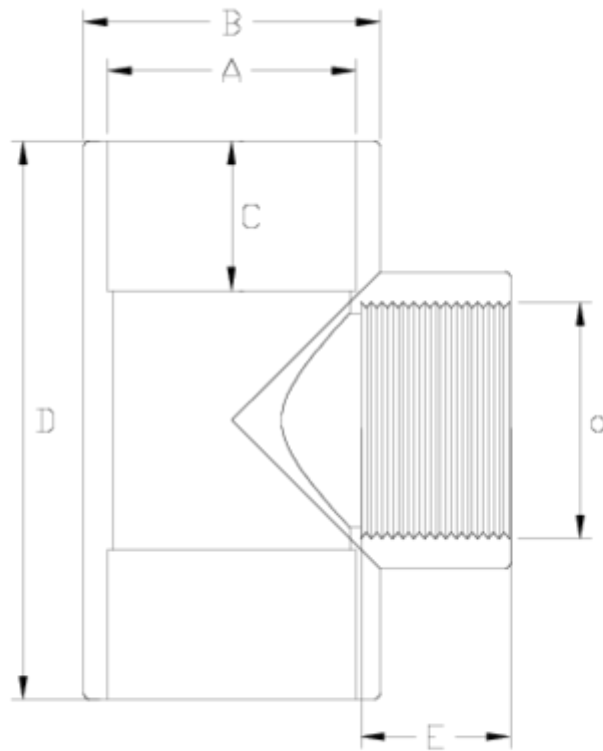

PVC-U pressure fittings

Central F/T plain 90° tee - white range ITEM 041

REFERENCE	DESCRIPTION	Net weight	Volumen (m ³)	Gross weight	Unidades lote
1002665	90° TEE PLAIN/F. THREAD/PLAIN 50-1 1/2" WHITE	0,24	0,04717	16,36	65

ITEM 041 | Central F/T plain 90° tee - white range

Código	A-a	Peso (g)	B	C	D	E	PN	ROSCA
02665	50-1 1/2"	200	61	31	114	24	PN10	BSP
02666	63-2"	327	75	38	141	28	PN10	BSP

Product Documents

Product Certificates